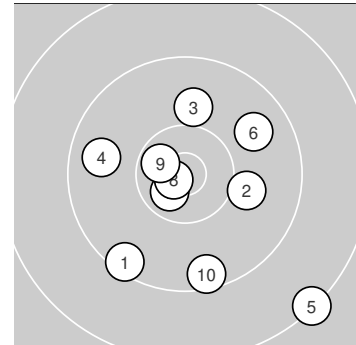

Ergebnis: **98.7** (94)
 Serien: 98.7
 Zähler: 5 4 1 0 0 0 0 0 0 0
 Innenzehner: 3
 Weitesten: 2147 (5.), 1248 (1.), 1198 (10.)
 beste Teiler: 147.5 (8.), 273.5 (7.), 314.7 (9.)
 Trefferlage: 1.08 mm rechts, 2.60 mm tief
 Streuwert: 7.49, horizontal: 7.41, vertikal: 7.57

Serie 1:

9.4 ↙	10.0 →	10.0 ↑	9.7 ←	8.3 ↘
9.8 ↗	10.6 *	10.8 *	10.6 *	9.5 ↓

beste Teiler: 147.5 (8.), 273.5 (7.), 314.7 (9.)
 Trefferlage: 1.08 mm rechts, 2.60 mm tief
 Streuwert: 7.49, horizontal: 7.41, vertikal: 7.57