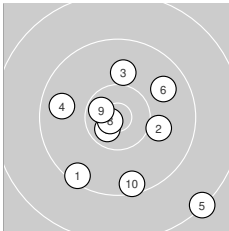

Ergebnis: **98.7** (94)
 Serien: 98.7
 Zähler: 5 4 1 0 0 0 0 0 0 0
 Innenzehner: 3
 Weitesten: 2147 (5.), 1248 (1.), 1198 (10.)
 beste Teiler: 147.5 (8.), 273.5 (7.), 314.7 (9.)
 Trefferlage: 1.08 mm rechts, 2.60 mm tief
 Streuwert: 7.49, horizontal: 7.41, vertikal: 7.57

Serie 1:

9.4 ↙	10.0 →	10.0 ↑	9.7 ←	8.3 ↘
9.8 ↗	10.6 *	10.8 *	10.6 *	9.5 ↓

beste Teiler: 147.5 (8.), 273.5 (7.), 314.7 (9.)
 Trefferlage: 1.08 mm rechts, 2.60 mm tief
 Streuwert: 7.49, horizontal: 7.41, vertikal: 7.57