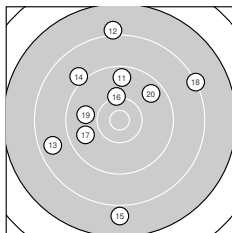

Ergebnis: **363** (382.8)  
 Serien: 92 86 92 93  
 Zähler: 12 20 7 1 0 0 0 0 0 0  
 Innenzehner: 6  
 Weitester: 2446 (15.), 2304 (12.), 2172 (18.)  
 beste Teiler: 129.5 (24.), 143.6 (21.), 228.5 (1.)  
 Trefferlage: 2.03 mm links, 0.66 mm hoch  
 Streuwert: 8.84, horizontal: 8.09, vertikal: 9.53

**Serie 1:**

10.7 *	8.5 ↙	8.7 ↗	10.3 ↙	10.5 *
9.0 ↘	10.1 ←	9.5 ↓	10.5 *	8.9 ←

beste Teiler: 228.5 (1.), 372.1 (5.), 393.9 (9.)  
 Trefferlage: 4.68 mm links, 0.89 mm hoch  
 Streuwert: 8.38, horizontal: 6.51, vertikal: 9.90

**Serie 2:**

9.6 ↑	8.1 ↑	8.7 ↙	9.0 ↘	7.9 ↓
10.2 ↑	9.8 ↙	8.2 ↗	9.9 ←	9.6 ↗

beste Teiler: 612.2 (16.), 878.3 (19.), 947.9 (17.)  
 Trefferlage: 1.93 mm links, 3.44 mm hoch  
 Streuwert: 11.66, horizontal: 10.33, vertikal: 12.85

**Serie 4:**

10.5 *	9.6 ↑	8.9 ↘	10.0 ↙	9.3 ↙
10.1 ↗	9.8 ↓	9.5 ↗	9.8 ↗	10.3 ↙

beste Teiler: 325.5 (31.), 539.4 (40.), 657.4 (36.)  
 Trefferlage: 1.39 mm rechts, 0.64 mm tief  
 Streuwert: 7.35, horizontal: 6.69, vertikal: 7.95