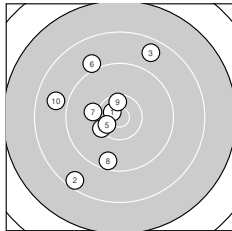

Ergebnis: **363** (382.8)  
 Serien: 92 86 92 93  
 Zähler: 12 20 7 1 0 0 0 0 0 0  
 Innenzehner: 6  
 Weitester: 2446 (15.), 2304 (12.), 2172 (18.)  
 beste Teiler: 129.5 (24.), 143.6 (21.), 228.5 (1.)  
 Trefferlage: 2.03 mm links, 0.66 mm hoch  
 Streuwert: 8.84, horizontal: 8.09, vertikal: 9.53

**Serie 1:**

10.7 *	8.5 ↙	8.7 ↗	10.3 ↙	10.5 *
9.0 ↘	10.1 ←	9.5 ↓	10.5 *	8.9 ←

beste Teiler: 228.5 (1.), 372.1 (5.), 393.9 (9.)  
 Trefferlage: 4.68 mm links, 0.89 mm hoch  
 Streuwert: 8.38, horizontal: 6.51, vertikal: 9.90

**Serie 2:**

9.6 ↑	8.1 ↑	8.7 ↙	9.0 ↘	7.9 ↓
10.2 ↑	9.8 ↙	8.2 ↗	9.9 ←	9.6 ↗

beste Teiler: 612.2 (16.), 878.3 (19.), 947.9 (17.)  
 Trefferlage: 1.93 mm links, 3.44 mm hoch  
 Streuwert: 11.66, horizontal: 10.33, vertikal: 12.85

**Serie 4:**

10.5 *	9.6 ↑	8.9 ↘	10.0 ↙	9.3 ↙
10.1 ↗	9.8 ↓	9.5 ↗	9.8 ↗	10.3 ↙

beste Teiler: 325.5 (31.), 539.4 (40.), 657.4 (36.)  
 Trefferlage: 1.39 mm rechts, 0.64 mm tief  
 Streuwert: 7.35, horizontal: 6.69, vertikal: 7.95