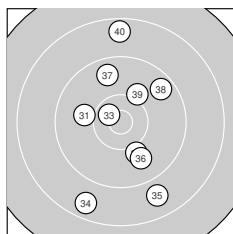

Ergebnis: **367** (384.6)
 Serien: 92 91 93 91
 Zähler: 16 15 9 0 0 0 0 0 0 0
 Innenzehner: 5
 Weitester: 2152 (7.), 2042 (29.), 1935 (15.)
 beste Teiler: 278.0 (18.), 288.2 (33.), 330.7 (1.)
 Trefferlage: 0.81 mm links, 1.53 mm hoch
 Streuwert: 8.47, horizontal: 8.11, vertikal: 8.82

Serie 1:
 10.5 * 10.4 * 10.5 * 9.5 ↙ 9.8 ↘
 9.3 ↗ 8.3 ↙ 9.0 ↗ 9.3 → 9.2 ↘
 beste Teiler: 330.7 (1.), 339.9 (3.), 429.3 (2.)
 Trefferlage: 0.97 mm links, 0.92 mm tief
 Streuwert: 9.12, horizontal: 9.74, vertikal: 8.46

Serie 2:
 9.0 ↘ 10.3 ← 8.8 ↙ 8.7 ↗ 8.5 →
 8.9 ↗ 10.1 ↘ 10.6 * 10.2 ← 10.2 ↓
 beste Teiler: 278.0 (18.), 515.3 (12.), 577.9 (20.)
 Trefferlage: 2.09 mm links, 2.92 mm hoch
 Streuwert: 9.20, horizontal: 10.33, vertikal: 7.90

Serie 4:
 10.0 ← 10.0 ↓ 10.6 * 8.6 ↓ 8.8 ↓
 9.9 ↓ 9.7 ↗ 9.6 ↗ 10.1 ↗ 8.6 ↑
 beste Teiler: 288.2 (33.), 681.8 (39.), 722.2 (32.)
 Trefferlage: 0.69 mm rechts, 0.16 mm tief
 Streuwert: 9.01, horizontal: 5.70, vertikal: 11.40