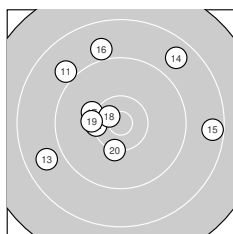

Ergebnis: **367** (384.6)
 Serien: 92 91 93 91
 Zähler: 16 15 9 0 0 0 0 0 0 0
 Innenzehner: 5
 Weitester: 2152 (7.), 2042 (29.), 1935 (15.)
 beste Teiler: 278.0 (18.), 288.2 (33.), 330.7 (1.)
 Trefferlage: 0.81 mm links, 1.53 mm hoch
 Streuwert: 8.47, horizontal: 8.11, vertikal: 8.82

Serie 1:
 10.5 * 10.4 * 10.5 * 9.5 ↙ 9.8 ↘
 9.3 ↗ 8.3 ↙ 9.0 ↗ 9.3 → 9.2 ↘
 beste Teiler: 330.7 (1.), 339.9 (3.), 429.3 (2.)
 Trefferlage: 0.97 mm links, 0.92 mm tief
 Streuwert: 9.12, horizontal: 9.74, vertikal: 8.46

Serie 2:
 9.0 ↘ 10.3 ← 8.8 ↙ 8.7 ↗ 8.5 →
 8.9 ↗ 10.1 ↘ 10.6 * 10.2 ← 10.2 ↓
 beste Teiler: 278.0 (18.), 515.3 (12.), 577.9 (20.)
 Trefferlage: 2.09 mm links, 2.92 mm hoch
 Streuwert: 9.20, horizontal: 10.33, vertikal: 7.90

Serie 4:
 10.0 ← 10.0 ↓ 10.6 * 8.6 ↓ 8.8 ↓
 9.9 ↓ 9.7 ↗ 9.6 ↗ 10.1 ↗ 8.6 ↑
 beste Teiler: 288.2 (33.), 681.8 (39.), 722.2 (32.)
 Trefferlage: 0.69 mm rechts, 0.16 mm tief
 Streuwert: 9.01, horizontal: 5.70, vertikal: 11.40