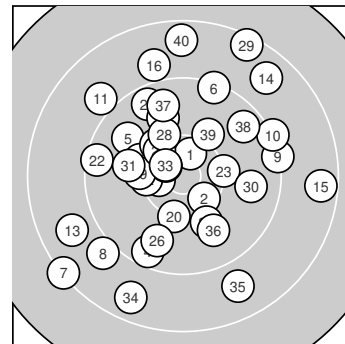

Ergebnis: **367** (384.6)
 Serien: 92 91 93 91
 Zähler: 16 15 9 0 0 0 0 0 0 0
 Innenzehner: 5
 Weitester: 2152 (7.), 2042 (29.), 1935 (15.)
 beste Teiler: 278.0 (18.), 288.2 (33.), 330.7 (1.)
 Trefferlage: 0.81 mm links, 1.53 mm hoch
 Streuwert: 8.47, horizontal: 8.11, vertikal: 8.82

Serie 1:
 10.5 * 10.4 * 10.5 * 9.5 ↙ 9.8 ↘
 9.3 ↗ 8.3 ↙ 9.0 ↗ 9.3 → 9.2 ↘
 beste Teiler: 330.7 (1.), 339.9 (3.), 429.3 (2.)
 Trefferlage: 0.97 mm links, 0.92 mm tief
 Streuwert: 9.12, horizontal: 9.74, vertikal: 8.46

Serie 2:
 9.0 ↘ 10.3 ← 8.8 ↙ 8.7 ↗ 8.5 →
 8.9 ↗ 10.1 ↘ 10.6 * 10.2 ← 10.2 ↓
 beste Teiler: 278.0 (18.), 515.3 (12.), 577.9 (20.)
 Trefferlage: 2.09 mm links, 2.92 mm hoch
 Streuwert: 9.20, horizontal: 10.33, vertikal: 7.90

Serie 4:
 10.0 ← 10.0 ↓ 10.6 * 8.6 ↓ 8.8 ↓
 9.9 ↓ 9.7 ↗ 9.6 ↗ 10.1 ↗ 8.6 ↑
 beste Teiler: 288.2 (33.), 681.8 (39.), 722.2 (32.)
 Trefferlage: 0.69 mm rechts, 0.16 mm tief
 Streuwert: 9.01, horizontal: 5.70, vertikal: 11.40