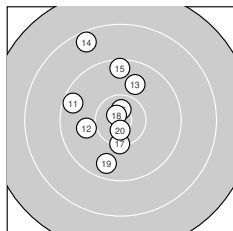

Ergebnis: **371** (390.7)  
 Serien: 94 94 92 91  
 Zähler: 14 23 3 0 0 0 0 0 0 0  
 Innenzehner: 5  
 Weitester: 2157 (34.), 1937 (14.), 1794 (39.)  
 beste Teiler: 147.5 (22.), 147.8 (18.), 225.3 (20.)  
 Trefferlage: 0.39 mm links, 1.36 mm hoch  
 Streuwert: 7.48, horizontal: 8.10, vertikal: 6.80

**Serie 1:**  
 9.8 ↘      9.8 ↑      9.4 →  
 10.1 →      10.0 →      9.8 ←  
 beste Teiler: 509.2 (9.), 689.0 (6.), 744.0 (7.)  
 Trefferlage: 1.88 mm rechts, 0.95 mm hoch  
 Streuwert: 6.45, horizontal: 7.73, vertikal: 4.83

9.8 ↑      9.6 ←  
 10.3 ↙      10.0 →

**Serie 2:**  
 9.5 ←      10.0 ←      9.9 ↑  
 10.6 \*      10.3 ↓      10.8 \*  
 beste Teiler: 147.8 (18.), 225.3 (20.), 242.2 (16.)  
 Trefferlage: 2.76 mm links, 2.58 mm hoch  
 Streuwert: 6.63, horizontal: 4.52, vertikal: 8.22

9.3 ↗      10.0 ↘  
 9.9 ←      9.8 ↖

**Serie 4:**  
 9.0 ↙      9.2 ↙      9.9 ←  
 9.9 ←      10.2 ↑      9.6 ←  
 beste Teiler: 267.8 (35.), 512.5 (40.), 583.5 (37.)  
 Trefferlage: 4.17 mm links, 3.48 mm tief  
 Streuwert: 8.37, horizontal: 10.81, vertikal: 4.82