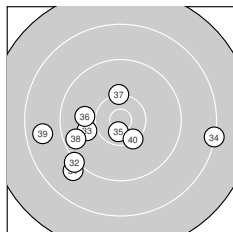

**Serie 1:**  
 9.8 ↘      9.8 ↑      9.4 →  
 10.1 →      10.0 →      9.8 ←  
 beste Teiler: 509.2 (9.), 689.0 (6.), 744.0 (7.)  
 Trefferlage: 1.88 mm rechts, 0.95 mm hoch  
 Streuwert: 6.45, horizontal: 7.73, vertikal: 4.83

9.8 ↑      9.6 ←  
 10.3 ↙      10.0 →

**Serie 2:**  
 9.5 ←      10.0 ←      9.9 ↑  
 10.6 \*      10.3 ↓      10.8 \*  
 beste Teiler: 147.8 (18.), 225.3 (20.), 242.2 (16.)  
 Trefferlage: 2.76 mm links, 2.58 mm hoch  
 Streuwert: 6.63, horizontal: 4.52, vertikal: 8.22

8.5 ↖      9.5 ↑  
 9.7 ↓      10.7 \*

**Serie 3:**  
 9.5 ↑      10.8 \*      9.4 ↗  
 9.7 ↑      9.1 ↑      9.4 ↗  
 beste Teiler: 147.5 (22.), 755.4 (25.), 876.6 (29.)  
 Trefferlage: 3.48 mm rechts, 5.38 mm hoch  
 Streuwert: 6.44, horizontal: 6.54, vertikal: 6.33

9.3 ↗      10.0 ↘  
 9.9 ←      9.8 ↖

**Serie 4:**  
 9.0 ↙      9.2 ↙      9.9 ←  
 9.9 ←      10.2 ↑      9.6 ←  
 beste Teiler: 267.8 (35.), 512.5 (40.), 583.5 (37.)  
 Trefferlage: 4.17 mm links, 3.48 mm tief  
 Streuwert: 8.37, horizontal: 10.81, vertikal: 4.82