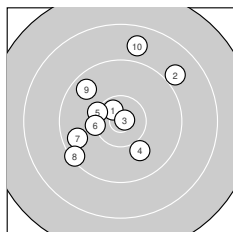

Ergebnis: **374** (391.7)  
 Serien: 93 95 96 90  
 Zähler: 20 14 6 0 0 0 0 0 0 0  
 Innenzehner: 7  
 Weitester: 2104 (39.), 2058 (33.), 1772 (36.)  
 beste Teiler: 93.9 (3.), 289.6 (26.), 303.9 (1.)  
 Trefferlage: 0.76 mm rechts, 0.24 mm tief  
 Streuwert: 7.48, horizontal: 7.30, vertikal: 7.66

**Serie 1:**  
 10.6 \* 8.9 ↗ 10.8 \* 10.0 ↘ 10.3 ↖  
 10.2 ← 9.7 ← 9.3 ↙ 9.6 ↘ 8.8 ↑  
 beste Teiler: 93.9 (3.), 303.9 (1.), 556.7 (5.)  
 Trefferlage: 1.90 mm links, 2.01 mm hoch  
 Streuwert: 7.47, horizontal: 7.21, vertikal: 7.72

**Serie 2:**  
 10.1 ↗ 10.4 \* 9.7 → 10.2 ← 10.5 \*  
 9.5 ↓ 8.8 → 10.1 ↑ 9.3 ↗ 10.5 \*  
 beste Teiler: 348.9 (15.), 373.5 (20.), 471.9 (12.)  
 Trefferlage: 2.95 mm rechts, 0.70 mm hoch  
 Streuwert: 6.58, horizontal: 7.46, vertikal: 5.55

**Serie 4:**  
 9.7 ← 9.7 ↗ 8.4 ↓ 9.4 ↑ 10.4 \*  
 8.7 ↗ 10.3 ↓ 9.3 ← 8.3 → 10.1 ↘  
 beste Teiler: 408.0 (35.), 521.7 (37.), 676.1 (40.)  
 Trefferlage: 1.35 mm rechts, 0.61 mm tief  
 Streuwert: 9.95, horizontal: 9.73, vertikal: 10.16