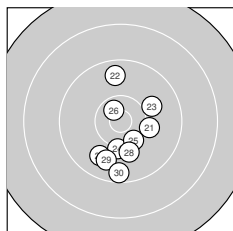

Ergebnis: **374** (391.7)  
 Serien: 93 95 96 90  
 Zähler: 20 14 6 0 0 0 0 0 0 0  
 Innenzehner: 7  
 Weitester: 2104 (39.), 2058 (33.), 1772 (36.)  
 beste Teiler: 93.9 (3.), 289.6 (26.), 303.9 (1.)  
 Trefferlage: 0.76 mm rechts, 0.24 mm tief  
 Streuwert: 7.48, horizontal: 7.30, vertikal: 7.66

**Serie 1:**  
 10.6 \* 8.9 ↗ 10.8 \* 10.0 ↘ 10.3 ↖  
 10.2 ← 9.7 ← 9.3 ↙ 9.6 ↘ 8.8 ↑  
 beste Teiler: 93.9 (3.), 303.9 (1.), 556.7 (5.)  
 Trefferlage: 1.90 mm links, 2.01 mm hoch  
 Streuwert: 7.47, horizontal: 7.21, vertikal: 7.72

**Serie 2:**  
 10.1 ↗ 10.4 \* 9.7 → 10.2 ← 10.5 \*  
 9.5 ↓ 8.8 → 10.1 ↑ 9.3 ↗ 10.5 \*  
 beste Teiler: 348.9 (15.), 373.5 (20.), 471.9 (12.)  
 Trefferlage: 2.95 mm rechts, 0.70 mm hoch  
 Streuwert: 6.58, horizontal: 7.46, vertikal: 5.55

**Serie 4:**  
 9.7 ← 9.7 ↗ 8.4 ↓ 9.4 ↑ 10.4 \*  
 8.7 ↗ 10.3 ↓ 9.3 ← 8.3 → 10.1 ↘  
 beste Teiler: 408.0 (35.), 521.7 (37.), 676.1 (40.)  
 Trefferlage: 1.35 mm rechts, 0.61 mm tief  
 Streuwert: 9.95, horizontal: 9.73, vertikal: 10.16