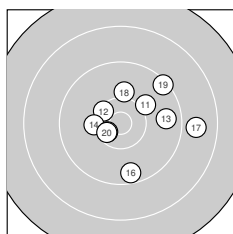

Ergebnis: **374** (391.7)  
 Serien: 93 95 96 90  
 Zähler: 20 14 6 0 0 0 0 0 0 0  
 Innenzehner: 7  
 Weitester: 2104 (39.), 2058 (33.), 1772 (36.)  
 beste Teiler: 93.9 (3.), 289.6 (26.), 303.9 (1.)  
 Trefferlage: 0.76 mm rechts, 0.24 mm tief  
 Streuwert: 7.48, horizontal: 7.30, vertikal: 7.66

**Serie 1:**  
 10.6 \* 8.9 ↗ 10.8 \* 10.0 ↘ 10.3 ↖  
 10.2 ← 9.7 ← 9.3 ↙ 9.6 ↘ 8.8 ↑  
 beste Teiler: 93.9 (3.), 303.9 (1.), 556.7 (5.)  
 Trefferlage: 1.90 mm links, 2.01 mm hoch  
 Streuwert: 7.47, horizontal: 7.21, vertikal: 7.72

**Serie 2:**  
 10.1 ↗ 10.4 \* 9.7 → 10.2 ← 10.5 \*  
 9.5 ↓ 8.8 → 10.1 ↑ 9.3 ↗ 10.5 \*  
 beste Teiler: 348.9 (15.), 373.5 (20.), 471.9 (12.)  
 Trefferlage: 2.95 mm rechts, 0.70 mm hoch  
 Streuwert: 6.58, horizontal: 7.46, vertikal: 5.55

**Serie 4:**  
 9.7 ← 9.7 ↗ 8.4 ↓ 9.4 ↑ 10.4 \*  
 8.7 ↗ 10.3 ↓ 9.3 ← 8.3 → 10.1 ↘  
 beste Teiler: 408.0 (35.), 521.7 (37.), 676.1 (40.)  
 Trefferlage: 1.35 mm rechts, 0.61 mm tief  
 Streuwert: 9.95, horizontal: 9.73, vertikal: 10.16