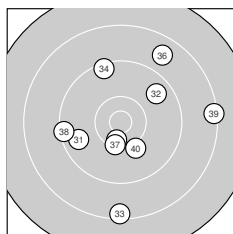

Ergebnis: **374** (391.7)  
 Serien: 93 95 96 90  
 Zähler: 20 14 6 0 0 0 0 0 0 0  
 Innenzehner: 7  
 Weitester: 2104 (39.), 2058 (33.), 1772 (36.)  
 beste Teiler: 93.9 (3.), 289.6 (26.), 303.9 (1.)  
 Trefferlage: 0.76 mm rechts, 0.24 mm tief  
 Streuwert: 7.48, horizontal: 7.30, vertikal: 7.66

**Serie 1:**  
 10.6 \* 8.9 ↗ 10.8 \* 10.0 ↘ 10.3 ↖  
 10.2 ← 9.7 ← 9.3 ↙ 9.6 ↘ 8.8 ↑  
 beste Teiler: 93.9 (3.), 303.9 (1.), 556.7 (5.)  
 Trefferlage: 1.90 mm links, 2.01 mm hoch  
 Streuwert: 7.47, horizontal: 7.21, vertikal: 7.72

**Serie 2:**  
 10.1 ↗ 10.4 \* 9.7 → 10.2 ← 10.5 \*  
 9.5 ↓ 8.8 → 10.1 ↑ 9.3 ↗ 10.5 \*  
 beste Teiler: 348.9 (15.), 373.5 (20.), 471.9 (12.)  
 Trefferlage: 2.95 mm rechts, 0.70 mm hoch  
 Streuwert: 6.58, horizontal: 7.46, vertikal: 5.55

**Serie 4:**  
 9.7 ← 9.7 ↗ 8.4 ↓ 9.4 ↑ 10.4 \*  
 8.7 ↗ 10.3 ↓ 9.3 ← 8.3 → 10.1 ↘  
 beste Teiler: 408.0 (35.), 521.7 (37.), 676.1 (40.)  
 Trefferlage: 1.35 mm rechts, 0.61 mm tief  
 Streuwert: 9.95, horizontal: 9.73, vertikal: 10.16