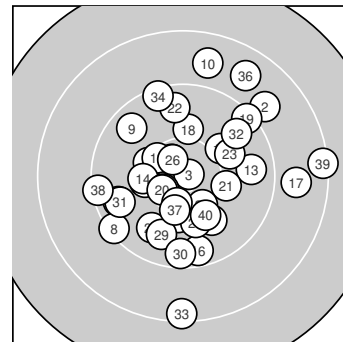

Ergebnis: **374** (391.7)  
 Serien: 93 95 96 90  
 Zähler: 20 14 6 0 0 0 0 0 0 0  
 Innenzehner: 7  
 Weitester: 2104 (39.), 2058 (33.), 1772 (36.)  
 beste Teiler: 93.9 (3.), 289.6 (26.), 303.9 (1.)  
 Trefferlage: 0.76 mm rechts, 0.24 mm tief  
 Streuwert: 7.48, horizontal: 7.30, vertikal: 7.66

**Serie 1:**  
 10.6 \* 8.9 ↗ 10.8 \* 10.0 ↘ 10.3 ↖  
 10.2 ← 9.7 ← 9.3 ↙ 9.6 ↘ 8.8 ↑  
 beste Teiler: 93.9 (3.), 303.9 (1.), 556.7 (5.)  
 Trefferlage: 1.90 mm links, 2.01 mm hoch  
 Streuwert: 7.47, horizontal: 7.21, vertikal: 7.72

**Serie 2:**  
 10.1 ↗ 10.4 \* 9.7 → 10.2 ← 10.5 \*  
 9.5 ↓ 8.8 → 10.1 ↑ 9.3 ↗ 10.5 \*  
 beste Teiler: 348.9 (15.), 373.5 (20.), 471.9 (12.)  
 Trefferlage: 2.95 mm rechts, 0.70 mm hoch  
 Streuwert: 6.58, horizontal: 7.46, vertikal: 5.55

**Serie 4:**  
 9.7 ← 9.7 ↗ 8.4 ↓ 9.4 ↑ 10.4 \*  
 8.7 ↗ 10.3 ↓ 9.3 ← 8.3 → 10.1 ↘  
 beste Teiler: 408.0 (35.), 521.7 (37.), 676.1 (40.)  
 Trefferlage: 1.35 mm rechts, 0.61 mm tief  
 Streuwert: 9.95, horizontal: 9.73, vertikal: 10.16