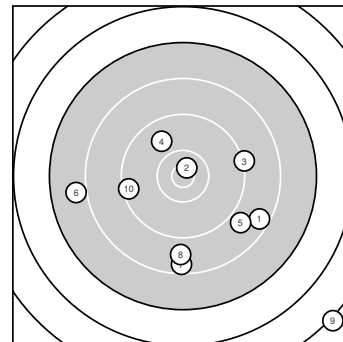

Ergebnis: **86.9** (81)  
 Serien: 86.9  
 Zähler: 1 3 4 1 0 1 0 0 0 0  
 Innenzehner: 1  
 Weitesten: 4639 (9.), 2408 (6.), 1965 (7.)  
 beste Teiler: 202.6 (2.), 910.1 (4.), 1241.9 (10.)  
 Trefferlage: 3.63 mm rechts, 8.26 mm tief  
 Streuwert: 14.34, horizontal: 16.20, vertikal: 12.20

**Serie 1:**

8.5 ↘	10.7 *	9.2 →	9.8 ↖	8.9 ↘
7.9 ←	8.5 ↓	8.8 ↓	5.2 ↘	9.4 ←

beste Teiler: 202.6 (2.), 910.1 (4.), 1241.9 (10.)  
 Trefferlage: 3.63 mm rechts, 8.26 mm tief  
 Streuwert: 14.34, horizontal: 16.20, vertikal: 12.20