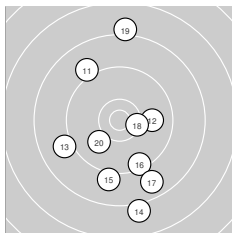

Ergebnis: **580.9** (560)
 Serien: 95.8 92.1 95.7 99.7 97.5 100.1
 Zähler: 28 24 8 0 0 0 0 0 0
 Innenzehner: 11
 Weitester: 2297 (14.), 2254 (19.), 2022 (41.)
 beste Teiler: 284.6 (37.), 294.4 (59.), 309.5 (44.)
 Trefferlage: 0.49 mm rechts, 0.96 mm tief
 Streuwert: 8.14, horizontal: 6.03, vertikal: 9.80

Serie 1:

10.2 ↗	10.3 ↗	9.1 ↘	9.5 ↖	10.0 ↘
8.7 ↘	10.0 ↖	9.9 →	8.5 ↓	9.6 ↙

beste Teiler: 553.8 (2.), 640.4 (1.), 751.5 (7.)
 Trefferlage: 1.65 mm links, 1.58 mm tief
 Streuwert: 8.79, horizontal: 6.60, vertikal: 10.53

Serie 2:

9.1 ↘	9.9 →	9.1 ↖	8.1 ↓	9.1 ↓
9.5 ↓	8.8 ↘	10.4 *	8.1 ↑	10.0 ↙

beste Teiler: 447.5 (18.), 738.4 (20.), 807.0 (12.)
 Trefferlage: 0.20 mm rechts, 4.12 mm tief
 Streuwert: 10.84, horizontal: 7.32, vertikal: 13.48

Serie 6:

10.0 ↓	9.9 ↖	9.5 →	10.0 ↗	9.9 ↑
9.2 →	10.3 ↙	10.5 *	10.6 *	10.2 ↘

beste Teiler: 294.4 (59.), 342.3 (58.), 560.2 (57.)
 Trefferlage: 1.63 mm rechts, 1.48 mm hoch
 Streuwert: 5.93, horizontal: 6.89, vertikal: 4.77