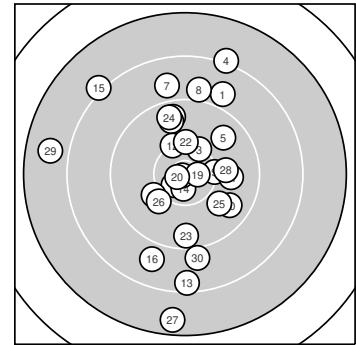

Ergebnis: **287.1** (272)
 Serien: 94.3 99.2 93.6
 Zähler: 12 10 6 2 0 0 0 0 0 0
 Innenzehner: 5
 Weitester: 2695 (27.), 2519 (29.), 2249 (15.)
 beste Teiler: 55.0 (18.), 153.4 (20.), 234.1 (19.)
 Trefferlage: 0.29 mm links, 0.89 mm hoch
 Streuwert: 9.44, horizontal: 7.09, vertikal: 11.31

Serie 1:

8.9 ↗	9.6 ↑	10.3 ↗	8.2 ↑	9.7 ↗
9.7 ↑	8.9 ↑	9.0 ↑	10.3 →	9.7 ↘

beste Teiler: 529.8 (3.), 547.4 (9.), 976.1 (5.)
 Trefferlage: 3.25 mm rechts, 9.38 mm hoch
 Streuwert: 6.55, horizontal: 4.52, vertikal: 8.09

Serie 2:

10.6 *	10.2 ↘	8.4 ↓	10.6 *	8.1 ↘
8.8 ↓	10.1 ↙	10.9 *	10.7 *	10.8 *

beste Teiler: 55.0 (18.), 153.4 (20.), 234.1 (19.)
 Trefferlage: 3.17 mm links, 2.39 mm tief
 Streuwert: 7.95, horizontal: 5.17, vertikal: 9.98

Serie 3:

9.9 →	10.2 ↑	9.5 ↓	9.6 ↑	9.9 ↘
10.1 ↙	7.6 ↓	10.0 →	7.8 ←	9.0 ↓

beste Teiler: 593.2 (22.), 696.6 (26.), 757.5 (28.)
 Trefferlage: 0.98 mm links, 4.32 mm tief
 Streuwert: 10.38, horizontal: 9.53, vertikal: 11.16