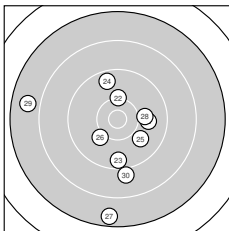

Ergebnis: **287.1** (272)
 Serien: 94.3 99.2 93.6
 Zähler: 12 10 6 2 0 0 0 0 0 0
 Innenzehner: 5
 Weitester: 2695 (27.), 2519 (29.), 2249 (15.)
 beste Teiler: 55.0 (18.), 153.4 (20.), 234.1 (19.)
 Trefferlage: 0.29 mm links, 0.89 mm hoch
 Streuwert: 9.44, horizontal: 7.09, vertikal: 11.31

Serie 1:

8.9 ↗	9.6 ↑	10.3 ↗	8.2 ↑	9.7 ↗
9.7 ↑	8.9 ↑	9.0 ↑	10.3 →	9.7 ↘

beste Teiler: 529.8 (3.), 547.4 (9.), 976.1 (5.)
 Trefferlage: 3.25 mm rechts, 9.38 mm hoch
 Streuwert: 6.55, horizontal: 4.52, vertikal: 8.09

Serie 2:

10.6 *	10.2 ↘	8.4 ↓	10.6 *	8.1 ↘
8.8 ↓	10.1 ↙	10.9 *	10.7 *	10.8 *

beste Teiler: 55.0 (18.), 153.4 (20.), 234.1 (19.)
 Trefferlage: 3.17 mm links, 2.39 mm tief
 Streuwert: 7.95, horizontal: 5.17, vertikal: 9.98

Serie 3:

9.9 →	10.2 ↑	9.5 ↓	9.6 ↑	9.9 ↘
10.1 ↙	7.6 ↓	10.0 →	7.8 ←	9.0 ↓

beste Teiler: 593.2 (22.), 696.6 (26.), 757.5 (28.)
 Trefferlage: 0.98 mm links, 4.32 mm tief
 Streuwert: 10.38, horizontal: 9.53, vertikal: 11.16