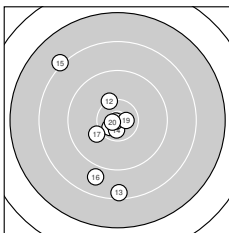

Ergebnis: **287.1** (272)
 Serien: 94.3 99.2 93.6
 Zähler: 12 10 6 2 0 0 0 0 0 0
 Innenzehner: 5
 Weitester: 2695 (27.), 2519 (29.), 2249 (15.)
 beste Teiler: 55.0 (18.), 153.4 (20.), 234.1 (19.)
 Trefferlage: 0.29 mm links, 0.89 mm hoch
 Streuwert: 9.44, horizontal: 7.09, vertikal: 11.31

Serie 1:

8.9 ↗	9.6 ↑	10.3 ↗	8.2 ↑	9.7 ↗
9.7 ↑	8.9 ↑	9.0 ↑	10.3 →	9.7 ↘

beste Teiler: 529.8 (3.), 547.4 (9.), 976.1 (5.)
 Trefferlage: 3.25 mm rechts, 9.38 mm hoch
 Streuwert: 6.55, horizontal: 4.52, vertikal: 8.09

Serie 2:

10.6 *	10.2 ↘	8.4 ↓	10.6 *	8.1 ↘
8.8 ↓	10.1 ↙	10.9 *	10.7 *	10.8 *

beste Teiler: 55.0 (18.), 153.4 (20.), 234.1 (19.)
 Trefferlage: 3.17 mm links, 2.39 mm tief
 Streuwert: 7.95, horizontal: 5.17, vertikal: 9.98

Serie 3:

9.9 →	10.2 ↑	9.5 ↓	9.6 ↑	9.9 ↘
10.1 ↙	7.6 ↓	10.0 →	7.8 ←	9.0 ↓

beste Teiler: 593.2 (22.), 696.6 (26.), 757.5 (28.)
 Trefferlage: 0.98 mm links, 4.32 mm tief
 Streuwert: 10.38, horizontal: 9.53, vertikal: 11.16