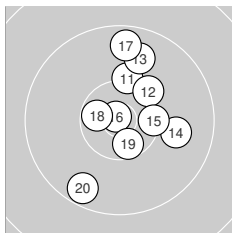

Ergebnis: **306.7** (292)  
 Serien: 103.2 101.4 102.1  
 Zähler: 22 8 0 0 0 0 0 0 0  
 Innenzehner: 12  
 Weitestе: 1206 (23.), 1124 (20.), 1091 (17.)  
 beste Teiler: 74.2 (16.), 265.3 (7.), 270.6 (28.)  
 Trefferlage: 0.99 mm rechts, 0.57 mm tief  
 Streuwert: 4.51, horizontal: 3.28, vertikal: 5.46

**Serie 1:**

9.8 ↙	10.3 ↓	10.5 *	10.1 ↘	10.2 ↓
10.5 *	10.6 *	10.4 *	10.5 *	10.3 ↘

beste Teiler: 265.3 (7.), 323.6 (6.), 365.0 (9.)  
 Trefferlage: 1.11 mm rechts, 2.88 mm tief  
 Streuwert: 3.20, horizontal: 3.03, vertikal: 3.36

**Serie 2:**

10.2 ↑	10.2 ↗	9.8 ↑	9.9 →	10.3 →
10.9 *	9.6 ↑	10.5 *	10.5 *	9.5 ↙

beste Teiler: 74.2 (16.), 335.7 (18.), 364.9 (19.)  
 Trefferlage: 1.43 mm rechts, 1.62 mm hoch  
 Streuwert: 5.18, horizontal: 3.96, vertikal: 6.16

**Serie 3:**

10.1 ↘	10.3 ↖	9.4 ↑	10.4 *	10.6 *
10.3 ↗	9.9 ↓	10.6 *	9.9 ↓	10.6 *

beste Teiler: 270.6 (28.), 285.8 (25.), 310.7 (30.)  
 Trefferlage: 0.42 mm rechts, 0.46 mm tief  
 Streuwert: 4.74, horizontal: 3.05, vertikal: 5.97