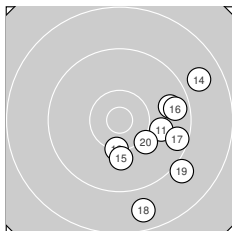

Ergebnis: **294.4** (281)
 Serien: 99.3 95.6 99.5
 Zähler: 13 15 2 0 0 0 0 0 0
 Innenzehner: 5
 Weitester: 1791 (18.), 1717 (14.), 1547 (19.)
 beste Teiler: 183.8 (28.), 357.5 (6.), 367.5 (23.)
 Trefferlage: 4.24 mm rechts, 1.20 mm tief
 Streuwert: 6.38, horizontal: 4.78, vertikal: 7.65

Serie 1:
 9.8 ↓ 10.1 ↑ 9.7 ↗
 10.5 * 9.6 ↓ 9.5 ↓
 beste Teiler: 357.5 (6.), 382.0 (4.), 415.5 (5.)
 Trefferlage: 2.54 mm rechts, 1.83 mm tief
 Streuwert: 6.18, horizontal: 3.23, vertikal: 8.12

10.5 * 10.4 *
 9.2 ↘ 10.0 ↑

Serie 2:
 9.9 → 9.7 → 10.3 ↓
 9.6 → 9.5 → 8.7 ↓
 beste Teiler: 555.0 (13.), 657.3 (20.), 732.5 (15.)
 Trefferlage: 7.60 mm rechts, 3.68 mm tief
 Streuwert: 6.20, horizontal: 5.17, vertikal: 7.08

8.8 ↗ 10.0 ↓
 9.0 ↘ 10.1 ↘

Serie 3:
 9.5 ↘ 9.5 ↘ 10.5 *
 10.3 ↗ 9.5 ↑ 10.7 *
 beste Teiler: 183.8 (28.), 367.5 (23.), 482.2 (26.)
 Trefferlage: 2.58 mm rechts, 1.90 mm hoch
 Streuwert: 6.01, horizontal: 4.21, vertikal: 7.37

9.8 → 9.4 ↖
 10.0 ↑ 10.3 ↑