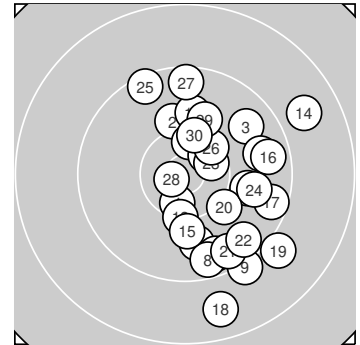

Ergebnis: **294.4** (281)
 Serien: 99.3 95.6 99.5
 Zähler: 13 15 2 0 0 0 0 0 0
 Innenzehner: 5
 Weitester: 1791 (18.), 1717 (14.), 1547 (19.)
 beste Teiler: 183.8 (28.), 357.5 (6.), 367.5 (23.)
 Trefferlage: 4.24 mm rechts, 1.20 mm tief
 Streuwert: 6.38, horizontal: 4.78, vertikal: 7.65

Serie 1:
 9.8 ↓ 10.1 ↑ 9.7 ↗
 10.5 * 9.6 ↓ 9.5 ↓
 beste Teiler: 357.5 (6.), 382.0 (4.), 415.5 (5.)
 Trefferlage: 2.54 mm rechts, 1.83 mm tief
 Streuwert: 6.18, horizontal: 3.23, vertikal: 8.12

10.5 * 10.4 *
 9.2 ↘ 10.0 ↑

Serie 2:
 9.9 → 9.7 → 10.3 ↓
 9.6 → 9.5 → 8.7 ↓
 beste Teiler: 555.0 (13.), 657.3 (20.), 732.5 (15.)
 Trefferlage: 7.60 mm rechts, 3.68 mm tief
 Streuwert: 6.20, horizontal: 5.17, vertikal: 7.08

8.8 ↗ 10.0 ↓
 9.0 ↘ 10.1 ↘

Serie 3:
 9.5 ↘ 9.5 ↘ 10.5 *
 10.3 ↗ 9.5 ↑ 10.7 *
 beste Teiler: 183.8 (28.), 367.5 (23.), 482.2 (26.)
 Trefferlage: 2.58 mm rechts, 1.90 mm hoch
 Streuwert: 6.01, horizontal: 4.21, vertikal: 7.37

9.8 → 9.4 ↖
 10.0 ↑ 10.3 ↑