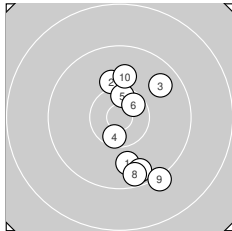

Ergebnis: **294.4** (281)
 Serien: 99.3 95.6 99.5
 Zähler: 13 15 2 0 0 0 0 0 0
 Innenzehner: 5
 Weitester: 1791 (18.), 1717 (14.), 1547 (19.)
 beste Teiler: 183.8 (28.), 357.5 (6.), 367.5 (23.)
 Trefferlage: 4.24 mm rechts, 1.20 mm tief
 Streuwert: 6.38, horizontal: 4.78, vertikal: 7.65

Serie 1:
 9.8 ↓ 10.1 ↑ 9.7 ↗
 10.5 * 9.6 ↓ 9.5 ↓
 beste Teiler: 357.5 (6.), 382.0 (4.), 415.5 (5.)
 Trefferlage: 2.54 mm rechts, 1.83 mm tief
 Streuwert: 6.18, horizontal: 3.23, vertikal: 8.12

10.5 * 10.4 *
 9.2 ↘ 10.0 ↑

Serie 2:
 9.9 → 9.7 → 10.3 ↓
 9.6 → 9.5 → 8.7 ↓
 beste Teiler: 555.0 (13.), 657.3 (20.), 732.5 (15.)
 Trefferlage: 7.60 mm rechts, 3.68 mm tief
 Streuwert: 6.20, horizontal: 5.17, vertikal: 7.08

8.8 ↗ 10.0 ↓
 9.0 ↘ 10.1 ↘

Serie 3:
 9.5 ↘ 9.5 ↘ 10.5 *
 10.3 ↗ 9.5 ↑ 10.7 *
 beste Teiler: 183.8 (28.), 367.5 (23.), 482.2 (26.)
 Trefferlage: 2.58 mm rechts, 1.90 mm hoch
 Streuwert: 6.01, horizontal: 4.21, vertikal: 7.37

9.8 → 9.4 ↖
 10.0 ↑ 10.3 ↑