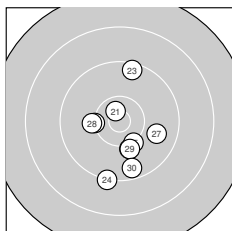

Ergebnis: **294.1** (281)
 Serien: 98.2 96.5 99.4
 Zähler: 13 15 2 0 0 0 0 0 0 0
 Innenzehner: 4
 Weitester: 2323 (5.), 1603 (17.), 1563 (16.)
 beste Teiler: 249.9 (21.), 267.5 (12.), 368.6 (4.)
 Trefferlage: 0.56 mm links, 0.19 mm tief
 Streuwert: 7.35, horizontal: 4.56, vertikal: 9.34

Serie 1:

9.9 ↘	10.1 ↘	9.9 ↘	10.5 *	8.0 ↗
10.5 *	10.3 ↑	9.3 ↘	9.9 ↗	9.8 ↓

beste Teiler: 368.6 (4.), 375.1 (6.), 549.8 (7.)
 Trefferlage: 0.47 mm links, 2.00 mm hoch
 Streuwert: 7.75, horizontal: 4.73, vertikal: 9.89

Serie 2:

9.2 ↑	10.6 *	9.2 ↘	10.3 ↑	9.7 ↓
9.0 ↓	8.9 ↗	9.8 ↑	9.5 ←	10.3 ↗

beste Teiler: 267.5 (12.), 520.8 (14.), 555.0 (20.)
 Trefferlage: 1.83 mm links, 0.59 mm hoch
 Streuwert: 8.25, horizontal: 4.50, vertikal: 10.77

Serie 3:

10.6 *	10.1 ↘	9.4 ↑	9.2 ↓	10.2 ↘
10.2 ←	9.8 ↗	10.2 ←	10.1 ↘	9.6 ↓

beste Teiler: 249.9 (21.), 574.5 (26.), 591.6 (25.)
 Trefferlage: 0.61 mm rechts, 3.18 mm tief
 Streuwert: 6.01, horizontal: 4.59, vertikal: 7.15