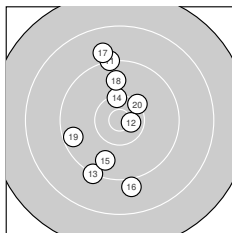

Ergebnis: **294.1** (281)
 Serien: 98.2 96.5 99.4
 Zähler: 13 15 2 0 0 0 0 0 0 0
 Innenzehner: 4
 Weitester: 2323 (5.), 1603 (17.), 1563 (16.)
 beste Teiler: 249.9 (21.), 267.5 (12.), 368.6 (4.)
 Trefferlage: 0.56 mm links, 0.19 mm tief
 Streuwert: 7.35, horizontal: 4.56, vertikal: 9.34

Serie 1:

9.9 ↘	10.1 ↘	9.9 ↘	10.5 *	8.0 ↗
10.5 *	10.3 ↑	9.3 ↘	9.9 ↗	9.8 ↓

beste Teiler: 368.6 (4.), 375.1 (6.), 549.8 (7.)
 Trefferlage: 0.47 mm links, 2.00 mm hoch
 Streuwert: 7.75, horizontal: 4.73, vertikal: 9.89

Serie 2:

9.2 ↑	10.6 *	9.2 ↘	10.3 ↑	9.7 ↓
9.0 ↓	8.9 ↗	9.8 ↑	9.5 ←	10.3 ↗

beste Teiler: 267.5 (12.), 520.8 (14.), 555.0 (20.)
 Trefferlage: 1.83 mm links, 0.59 mm hoch
 Streuwert: 8.25, horizontal: 4.50, vertikal: 10.77

Serie 3:

10.6 *	10.1 ↘	9.4 ↑	9.2 ↓	10.2 ↘
10.2 ←	9.8 ↗	10.2 ←	10.1 ↘	9.6 ↓

beste Teiler: 249.9 (21.), 574.5 (26.), 591.6 (25.)
 Trefferlage: 0.61 mm rechts, 3.18 mm tief
 Streuwert: 6.01, horizontal: 4.59, vertikal: 7.15