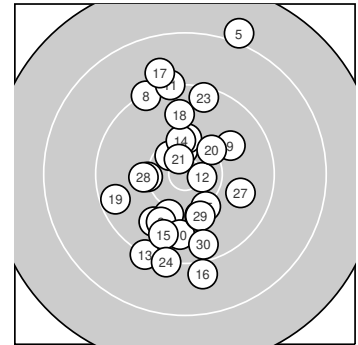

Ergebnis: **294.1** (281)
 Serien: 98.2 96.5 99.4
 Zähler: 13 15 2 0 0 0 0 0 0 0
 Innenzehner: 4
 Weitester: 2323 (5.), 1603 (17.), 1563 (16.)
 beste Teiler: 249.9 (21.), 267.5 (12.), 368.6 (4.)
 Trefferlage: 0.56 mm links, 0.19 mm tief
 Streuwert: 7.35, horizontal: 4.56, vertikal: 9.34

Serie 1:

9.9 ↘	10.1 ↘	9.9 ↘	10.5 *	8.0 ↗
10.5 *	10.3 ↑	9.3 ↘	9.9 ↗	9.8 ↓

beste Teiler: 368.6 (4.), 375.1 (6.), 549.8 (7.)
 Trefferlage: 0.47 mm links, 2.00 mm hoch
 Streuwert: 7.75, horizontal: 4.73, vertikal: 9.89

Serie 2:

9.2 ↑	10.6 *	9.2 ↘	10.3 ↑	9.7 ↓
9.0 ↓	8.9 ↗	9.8 ↑	9.5 ←	10.3 ↗

beste Teiler: 267.5 (12.), 520.8 (14.), 555.0 (20.)
 Trefferlage: 1.83 mm links, 0.59 mm hoch
 Streuwert: 8.25, horizontal: 4.50, vertikal: 10.77

Serie 3:

10.6 *	10.1 ↘	9.4 ↑	9.2 ↓	10.2 ↘
10.2 ←	9.8 ↗	10.2 ←	10.1 ↘	9.6 ↓

beste Teiler: 249.9 (21.), 574.5 (26.), 591.6 (25.)
 Trefferlage: 0.61 mm rechts, 3.18 mm tief
 Streuwert: 6.01, horizontal: 4.59, vertikal: 7.15