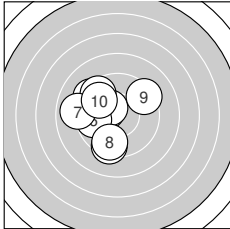

Ergebnis: **188.5** (180)
 Serien: 96.3 92.2
 Zähler: 6 10 2 2 0 0 0 0 0 0
 Innenzehner: 6
 Weitester: 973 (16.), 894 (14.), 724 (15.)
 beste Teiler: 91.2 (12.), 97.4 (13.), 115.6 (19.)
 Trefferlage: 0.39 mm links, 0.74 mm hoch
 Streuwert: 3.25, horizontal: 4.05, vertikal: 2.17

Serie 1:

10.4 *	9.3 ↘	9.4 ↓	10.4 *	9.5 ↘
9.7 ←	9.0 ←	9.5 ↓	9.3 ↗	9.8 ↘

beste Teiler: 134.3 (4.), 144.5 (1.), 297.0 (10.)
 Trefferlage: 1.71 mm links, 0.33 mm hoch
 Streuwert: 2.25, horizontal: 2.18, vertikal: 2.32

Serie 2:

8.7 ↗	10.6 *	10.6 *	7.4 ←	8.1 ↗
7.1 →	10.2 *	9.2 ↗	10.5 *	9.8 ←

beste Teiler: 91.2 (12.), 97.4 (13.), 115.6 (19.)
 Trefferlage: 0.91 mm rechts, 1.14 mm hoch
 Streuwert: 3.88, horizontal: 5.10, vertikal: 2.04