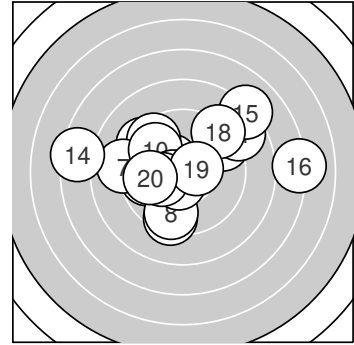

Ergebnis: **188.5** (180)
 Serien: 96.3 92.2
 Zähler: 6 10 2 2 0 0 0 0 0 0
 Innenzehner: 6
 Weitester: 973 (16.), 894 (14.), 724 (15.)
 beste Teiler: 91.2 (12.), 97.4 (13.), 115.6 (19.)
 Trefferlage: 0.39 mm links, 0.74 mm hoch
 Streuwert: 3.25, horizontal: 4.05, vertikal: 2.17

Serie 1:

10.4 *	9.3 ↘	9.4 ↓	10.4 *	9.5 ↘
9.7 ←	9.0 ←	9.5 ↓	9.3 ↗	9.8 ↘

beste Teiler: 134.3 (4.), 144.5 (1.), 297.0 (10.)
 Trefferlage: 1.71 mm links, 0.33 mm hoch
 Streuwert: 2.25, horizontal: 2.18, vertikal: 2.32

Serie 2:

8.7 ↗	10.6 *	10.6 *	7.4 ←	8.1 ↗
7.1 →	10.2 *	9.2 ↗	10.5 *	9.8 ←

beste Teiler: 91.2 (12.), 97.4 (13.), 115.6 (19.)
 Trefferlage: 0.91 mm rechts, 1.14 mm hoch
 Streuwert: 3.88, horizontal: 5.10, vertikal: 2.04