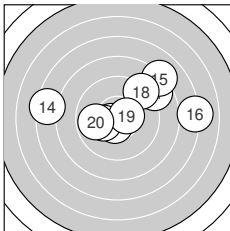

Ergebnis: **188.5** (180)
 Serien: 96.3 92.2
 Zähler: 6 10 2 2 0 0 0 0 0 0
 Innenzehner: 6
 Weitester: 973 (16.), 894 (14.), 724 (15.)
 beste Teiler: 91.2 (12.), 97.4 (13.), 115.6 (19.)
 Trefferlage: 0.39 mm links, 0.74 mm hoch
 Streuwert: 3.25, horizontal: 4.05, vertikal: 2.17

Serie 1:

10.4 *	9.3 ↘	9.4 ↓	10.4 *	9.5 ↘
9.7 ←	9.0 ←	9.5 ↓	9.3 ↗	9.8 ↘

beste Teiler: 134.3 (4.), 144.5 (1.), 297.0 (10.)
 Trefferlage: 1.71 mm links, 0.33 mm hoch
 Streuwert: 2.25, horizontal: 2.18, vertikal: 2.32

Serie 2:

8.7 ↗	10.6 *	10.6 *	7.4 ←	8.1 ↗
7.1 →	10.2 *	9.2 ↗	10.5 *	9.8 ←

beste Teiler: 91.2 (12.), 97.4 (13.), 115.6 (19.)
 Trefferlage: 0.91 mm rechts, 1.14 mm hoch
 Streuwert: 3.88, horizontal: 5.10, vertikal: 2.04