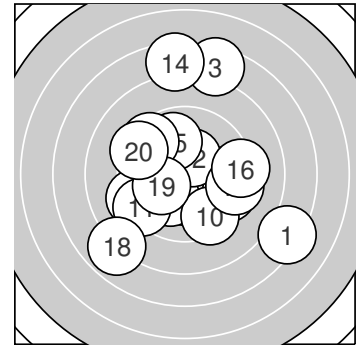

Ergebnis: **186.3** (178)
 Serien: 93.8 92.5
 Zähler: 6 10 0 4 0 0 0 0 0 0
 Innenzehner: 4
 Weitester: 922 (1.), 873 (14.), 865 (3.)
 beste Teiler: 88.5 (7.), 138.7 (12.), 171.1 (6.)
 Trefferlage: 0.20 mm rechts, 0.06 mm tief
 Streuwert: 3.47, horizontal: 3.31, vertikal: 3.63

Serie 1:
 7.3 ↘ 9.5 ↘ 7.5 ↑
 10.3 * 10.6 * 9.2 ←
 beste Teiler: 88.5 (7.), 171.1 (6.), 194.5 (4.)
 Trefferlage: 1.37 mm rechts, 0.87 mm tief
 Streuwert: 3.35, horizontal: 3.20, vertikal: 3.49

10.2 * 9.7 →
 10.1 ↙ 9.4 ↘

Serie 2:
 9.3 ← 10.4 * 9.4 →
 9.2 → 9.5 ↘ 7.9 ←
 beste Teiler: 138.7 (12.), 202.5 (19.), 269.2 (15.)
 Trefferlage: 0.96 mm links, 0.73 mm hoch
 Streuwert: 3.47, horizontal: 3.14, vertikal: 3.77

7.5 ↑ 9.9 ↑
 10.1 ← 9.3 ↘