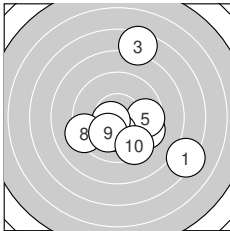

Ergebnis: **186.3** (178)
 Serien: 93.8 92.5
 Zähler: 6 10 0 4 0 0 0 0 0 0
 Innenzehner: 4
 Weitester: 922 (1.), 873 (14.), 865 (3.)
 beste Teiler: 88.5 (7.), 138.7 (12.), 171.1 (6.)
 Trefferlage: 0.20 mm rechts, 0.06 mm tief
 Streuwert: 3.47, horizontal: 3.31, vertikal: 3.63

Serie 1:
 7.3 ↘ 9.5 ↘ 7.5 ↑
 10.3 * 10.6 * 9.2 ←
 beste Teiler: 88.5 (7.), 171.1 (6.), 194.5 (4.)
 Trefferlage: 1.37 mm rechts, 0.87 mm tief
 Streuwert: 3.35, horizontal: 3.20, vertikal: 3.49

10.2 * 9.7 →
 10.1 ↙ 9.4 ↘

Serie 2:
 9.3 ← 10.4 * 9.4 →
 9.2 → 9.5 ↘ 7.9 ←
 beste Teiler: 138.7 (12.), 202.5 (19.), 269.2 (15.)
 Trefferlage: 0.96 mm links, 0.73 mm hoch
 Streuwert: 3.47, horizontal: 3.14, vertikal: 3.77

7.5 ↑ 9.9 ↑
 10.1 ← 9.3 ↘