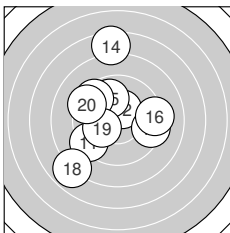

Ergebnis: **186.3** (178)
 Serien: 93.8 92.5
 Zähler: 6 10 0 4 0 0 0 0 0 0
 Innenzehner: 4
 Weitester: 922 (1.), 873 (14.), 865 (3.)
 beste Teiler: 88.5 (7.), 138.7 (12.), 171.1 (6.)
 Trefferlage: 0.20 mm rechts, 0.06 mm tief
 Streuwert: 3.47, horizontal: 3.31, vertikal: 3.63

Serie 1:
 7.3 ↘ 9.5 ↘ 7.5 ↑
 10.3 * 10.6 * 9.2 ←
 beste Teiler: 88.5 (7.), 171.1 (6.), 194.5 (4.)
 Trefferlage: 1.37 mm rechts, 0.87 mm tief
 Streuwert: 3.35, horizontal: 3.20, vertikal: 3.49

10.2 * 9.7 →
 10.1 ↙ 9.4 ↘

Serie 2:
 9.3 ← 10.4 * 9.4 →
 9.2 → 9.5 ↘ 7.9 ←
 beste Teiler: 138.7 (12.), 202.5 (19.), 269.2 (15.)
 Trefferlage: 0.96 mm links, 0.73 mm hoch
 Streuwert: 3.47, horizontal: 3.14, vertikal: 3.77

7.5 ↑ 9.9 ↑
 10.1 ← 9.3 ↘