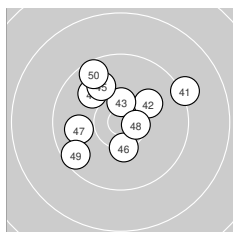

**Serie 2:**

|        |        |        |        |        |
|--------|--------|--------|--------|--------|
| 9.1 ↓  | 10.6 * | 10.3 ↑ | 10.9 * | 10.1 ↓ |
| 10.7 * | 10.3 * | 9.9 ↖  | 9.3 ↗  | 10.4 * |

beste Teiler: 29.6 (14.), 167.7 (16.), 277.1 (12.)  
 Trefferlage: 1.28 mm links, 0.72 mm hoch  
 Streuwert: 5.57, horizontal: 3.89, vertikal: 6.86

**Serie 3:**

|        |        |       |        |       |
|--------|--------|-------|--------|-------|
| 10.0 → | 9.7 ↖  | 9.9 ↓ | 10.4 * | 9.5 ↖ |
| 9.8 ↘  | 10.1 ↓ | 9.5 ↗ | 9.8 ↗  | 8.9 ↑ |

beste Teiler: 472.0 (24.), 645.8 (27.), 794.0 (21.)  
 Trefferlage: 0.47 mm rechts, 1.62 mm hoch  
 Streuwert: 7.39, horizontal: 7.32, vertikal: 7.47

**Serie 4:**

|        |        |        |        |       |
|--------|--------|--------|--------|-------|
| 10.0 ↑ | 10.2 ↗ | 9.8 ↘  | 9.9 →  | 9.1 ↖ |
| 10.2 ↓ | 10.0 ↓ | 10.6 * | 10.5 * | 9.8 ↖ |

beste Teiler: 272.1 (38.), 353.0 (39.), 563.8 (32.)  
 Trefferlage: 1.02 mm rechts, 2.48 mm tief  
 Streuwert: 5.66, horizontal: 5.59, vertikal: 5.73

**Serie 5:**

|        |        |        |        |        |
|--------|--------|--------|--------|--------|
| 9.2 ↗  | 10.1 ↗ | 10.5 * | 10.0 ↘ | 10.0 ↖ |
| 10.3 * | 9.9 ↖  | 10.6 * | 9.6 ↖  | 9.6 ↖  |

beste Teiler: 300.5 (48.), 387.2 (43.), 496.7 (46.)  
 Trefferlage: 0.97 mm links, 2.21 mm hoch  
 Streuwert: 5.99, horizontal: 6.65, vertikal: 5.25