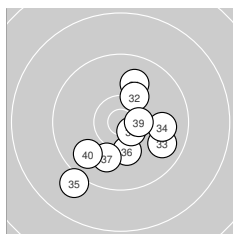

**Serie 1:**

|        |       |        |        |        |
|--------|-------|--------|--------|--------|
| 9.7 ↗  | 8.6 ↗ | 9.7 ↘  | 10.3 * | 10.2 ↖ |
| 10.7 * | 9.6 ↓ | 10.0 ↗ | 9.8 ↖  | 10.9 * |

beste Teiler: 63.0 (10.), 179.8 (6.), 513.4 (4.)  
 Trefferlage: 0.71 mm rechts, 0.67 mm hoch  
 Streuwert: 6.99, horizontal: 7.85, vertikal: 6.01

**Serie 2:**

|        |        |        |        |        |
|--------|--------|--------|--------|--------|
| 9.1 ↓  | 10.6 * | 10.3 ↑ | 10.9 * | 10.1 ↓ |
| 10.7 * | 10.3 * | 9.9 ↖  | 9.3 ↗  | 10.4 * |

beste Teiler: 29.6 (14.), 167.7 (16.), 277.1 (12.)  
 Trefferlage: 1.28 mm links, 0.72 mm hoch  
 Streuwert: 5.57, horizontal: 3.89, vertikal: 6.86

**Serie 3:**

|        |        |       |        |       |
|--------|--------|-------|--------|-------|
| 10.0 → | 9.7 ↖  | 9.9 ↓ | 10.4 * | 9.5 ↖ |
| 9.8 ↘  | 10.1 ↓ | 9.5 ↗ | 9.8 ↗  | 8.9 ↑ |

beste Teiler: 472.0 (24.), 645.8 (27.), 794.0 (21.)  
 Trefferlage: 0.47 mm rechts, 1.62 mm hoch  
 Streuwert: 7.39, horizontal: 7.32, vertikal: 7.47

**Serie 4:**

|        |        |        |        |       |
|--------|--------|--------|--------|-------|
| 10.0 ↑ | 10.2 ↗ | 9.8 ↘  | 9.9 →  | 9.1 ↖ |
| 10.2 ↓ | 10.0 ↓ | 10.6 * | 10.5 * | 9.8 ↖ |

beste Teiler: 272.1 (38.), 353.0 (39.), 563.8 (32.)  
 Trefferlage: 1.02 mm rechts, 2.48 mm tief  
 Streuwert: 5.66, horizontal: 5.59, vertikal: 5.73