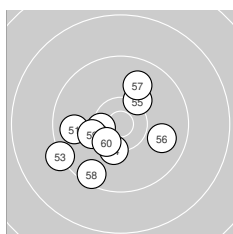

**Serie 3:**

|        |        |       |        |       |
|--------|--------|-------|--------|-------|
| 10.0 → | 9.7 ↖  | 9.9 ↓ | 10.4 * | 9.5 ↖ |
| 9.8 ↘  | 10.1 ↓ | 9.5 ↗ | 9.8 ↗  | 8.9 ↑ |

beste Teiler: 472.0 (24.), 645.8 (27.), 794.0 (21.)  
 Trefferlage: 0.47 mm rechts, 1.62 mm hoch  
 Streuwert: 7.39, horizontal: 7.32, vertikal: 7.47

**Serie 4:**

|        |        |        |        |       |
|--------|--------|--------|--------|-------|
| 10.0 ↑ | 10.2 ↗ | 9.8 ↘  | 9.9 →  | 9.1 ↖ |
| 10.2 ↓ | 10.0 ↓ | 10.6 * | 10.5 * | 9.8 ↖ |

beste Teiler: 272.1 (38.), 353.0 (39.), 563.8 (32.)  
 Trefferlage: 1.02 mm rechts, 2.48 mm tief  
 Streuwert: 5.66, horizontal: 5.59, vertikal: 5.73

**Serie 5:**

|        |        |        |        |        |
|--------|--------|--------|--------|--------|
| 9.2 ↗  | 10.1 ↗ | 10.5 * | 10.0 ↘ | 10.0 ↖ |
| 10.3 * | 9.9 ↖  | 10.6 * | 9.6 ↖  | 9.6 ↖  |

beste Teiler: 300.5 (48.), 387.2 (43.), 496.7 (46.)  
 Trefferlage: 0.97 mm links, 2.21 mm hoch  
 Streuwert: 5.99, horizontal: 6.65, vertikal: 5.25

**Serie 6:**

|       |        |       |        |        |
|-------|--------|-------|--------|--------|
| 9.8 ↖ | 10.5 * | 9.3 ↖ | 10.3 * | 10.2 ↗ |
| 9.9 ↘ | 9.9 ↗  | 9.5 ↓ | 10.2 ↖ | 10.4 * |

beste Teiler: 388.5 (52.), 441.5 (60.), 522.2 (54.)  
 Trefferlage: 2.52 mm links, 1.87 mm tief  
 Streuwert: 5.55, horizontal: 6.03, vertikal: 5.01