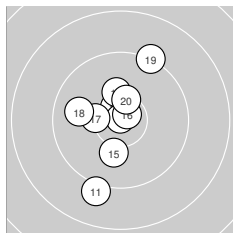

Ergebnis: **598.6** (570)  
 Serien: 99.5 101.6 97.6 100.1 99.8 100.0  
 Zähler: 32 26 2 0 0 0 0 0 0  
 Innenzehner: 17  
 Weitester: 1920 (2.), 1630 (30.), 1488 (35.)  
 beste Teiler: 29.6 (14.), 63.0 (10.), 167.7 (16.)  
 Trefferlage: 0.42 mm links, 0.14 mm hoch  
 Streuwert: 6.16, horizontal: 6.21, vertikal: 6.11

**Serie 1:**

|        |       |        |        |        |
|--------|-------|--------|--------|--------|
| 9.7 ↗  | 8.6 ↗ | 9.7 ↘  | 10.3 * | 10.2 ↖ |
| 10.7 * | 9.6 ↓ | 10.0 ↗ | 9.8 ↖  | 10.9 * |

beste Teiler: 63.0 (10.), 179.8 (6.), 513.4 (4.)  
 Trefferlage: 0.71 mm rechts, 0.67 mm hoch  
 Streuwert: 6.99, horizontal: 7.85, vertikal: 6.01

**Serie 5:**

|        |        |        |        |        |
|--------|--------|--------|--------|--------|
| 9.2 ↗  | 10.1 ↗ | 10.5 * | 10.0 ↘ | 10.0 ↖ |
| 10.3 * | 9.9 ↖  | 10.6 * | 9.6 ↖  | 9.6 ↖  |

beste Teiler: 300.5 (48.), 387.2 (43.), 496.7 (46.)  
 Trefferlage: 0.97 mm links, 2.21 mm hoch  
 Streuwert: 5.99, horizontal: 6.65, vertikal: 5.25

**Serie 6:**

|       |        |       |        |        |
|-------|--------|-------|--------|--------|
| 9.8 ↖ | 10.5 * | 9.3 ↖ | 10.3 * | 10.2 ↗ |
| 9.9 ↘ | 9.9 ↗  | 9.5 ↓ | 10.2 ↖ | 10.4 * |

beste Teiler: 388.5 (52.), 441.5 (60.), 522.2 (54.)  
 Trefferlage: 2.52 mm links, 1.87 mm tief  
 Streuwert: 5.55, horizontal: 6.03, vertikal: 5.01