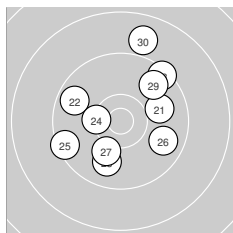

Ergebnis: **598.6** (570)  
 Serien: 99.5 101.6 97.6 100.1 99.8 100.0  
 Zähler: 32 26 2 0 0 0 0 0 0  
 Innenzehner: 17  
 Weitester: 1920 (2.), 1630 (30.), 1488 (35.)  
 beste Teiler: 29.6 (14.), 63.0 (10.), 167.7 (16.)  
 Trefferlage: 0.42 mm links, 0.14 mm hoch  
 Streuwert: 6.16, horizontal: 6.21, vertikal: 6.11

**Serie 1:**

|        |       |        |        |        |
|--------|-------|--------|--------|--------|
| 9.7 ↗  | 8.6 ↗ | 9.7 ↘  | 10.3 * | 10.2 ↖ |
| 10.7 * | 9.6 ↓ | 10.0 ↗ | 9.8 ↖  | 10.9 * |

beste Teiler: 63.0 (10.), 179.8 (6.), 513.4 (4.)  
 Trefferlage: 0.71 mm rechts, 0.67 mm hoch  
 Streuwert: 6.99, horizontal: 7.85, vertikal: 6.01

**Serie 2:**

|        |        |        |        |        |
|--------|--------|--------|--------|--------|
| 9.1 ↓  | 10.6 * | 10.3 ↑ | 10.9 * | 10.1 ↓ |
| 10.7 * | 10.3 * | 9.9 ↖  | 9.3 ↗  | 10.4 * |

beste Teiler: 29.6 (14.), 167.7 (16.), 277.1 (12.)  
 Trefferlage: 1.28 mm links, 0.72 mm hoch  
 Streuwert: 5.57, horizontal: 3.89, vertikal: 6.86

**Serie 6:**

|       |        |       |        |        |
|-------|--------|-------|--------|--------|
| 9.8 ↖ | 10.5 * | 9.3 ↖ | 10.3 * | 10.2 ↗ |
| 9.9 ↘ | 9.9 ↗  | 9.5 ↓ | 10.2 ↖ | 10.4 * |

beste Teiler: 388.5 (52.), 441.5 (60.), 522.2 (54.)  
 Trefferlage: 2.52 mm links, 1.87 mm tief  
 Streuwert: 5.55, horizontal: 6.03, vertikal: 5.01