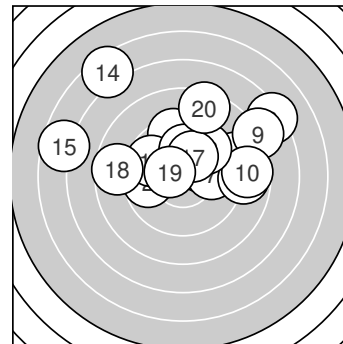

Ergebnis: **180.6** (171)  
 Serien: 90.3 90.3  
 Zähler: 5 7 4 2 2 0 0 0 0 0  
 Innenzehner: 4  
 Weitester: 1131 (14.), 1080 (15.), 933 (6.)  
 beste Teiler: 121.4 (19.), 176.2 (5.), 192.7 (17.)  
 Trefferlage: 0.59 mm rechts, 2.23 mm hoch  
 Streuwert: 3.70, horizontal: 4.67, vertikal: 2.37

**Serie 1:**

9.4 ↑	9.7 ←	9.5 →	9.0 →	10.2 *
7.2 ↗	9.9 →	8.8 →	7.9 ↗	8.7 →

beste Teiler: 176.2 (5.), 252.7 (7.), 311.0 (2.)  
 Trefferlage: 3.35 mm rechts, 1.60 mm hoch  
 Streuwert: 2.76, horizontal: 3.40, vertikal: 1.91

**Serie 2:**

10.2 *	9.7 ↖	9.7 ↗	6.4 ↘	6.6 ←
10.0 ↑	10.2 *	8.6 ←	10.5 *	8.4 ↑

beste Teiler: 121.4 (19.), 192.7 (17.), 199.3 (11.)  
 Trefferlage: 2.17 mm links, 2.85 mm hoch  
 Streuwert: 3.52, horizontal: 4.18, vertikal: 2.71