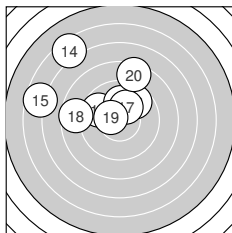

Ergebnis: **180.6** (171)  
 Serien: 90.3 90.3  
 Zähler: 5 7 4 2 2 0 0 0 0 0  
 Innenzehner: 4  
 Weitester: 1131 (14.), 1080 (15.), 933 (6.)  
 beste Teiler: 121.4 (19.), 176.2 (5.), 192.7 (17.)  
 Trefferlage: 0.59 mm rechts, 2.23 mm hoch  
 Streuwert: 3.70, horizontal: 4.67, vertikal: 2.37

**Serie 1:**

9.4 ↑	9.7 ←	9.5 →	9.0 →	10.2 *
7.2 ↗	9.9 →	8.8 →	7.9 ↗	8.7 →

beste Teiler: 176.2 (5.), 252.7 (7.), 311.0 (2.)  
 Trefferlage: 3.35 mm rechts, 1.60 mm hoch  
 Streuwert: 2.76, horizontal: 3.40, vertikal: 1.91

**Serie 2:**

10.2 *	9.7 ↖	9.7 ↗	6.4 ↘	6.6 ←
10.0 ↑	10.2 *	8.6 ←	10.5 *	8.4 ↑

beste Teiler: 121.4 (19.), 192.7 (17.), 199.3 (11.)  
 Trefferlage: 2.17 mm links, 2.85 mm hoch  
 Streuwert: 3.52, horizontal: 4.18, vertikal: 2.71