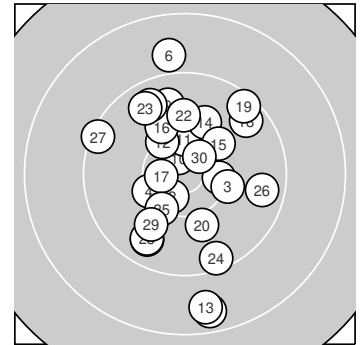

Ergebnis: **296.3** (283)
 Serien: 99.2 99.2 97.9
 Zähler: 16 11 3 0 0 0 0 0 0 0
 Innenzehner: 6
 Weitester: 1885 (8.), 1824 (13.), 1626 (6.)
 beste Teiler: 235.2 (10.), 306.9 (30.), 322.0 (17.)
 Trefferlage: 0.18 mm links, 0.54 mm hoch
 Streuwert: 6.87, horizontal: 4.98, vertikal: 8.34

Serie 1:

10.4 *	10.5 *	10.2 →	10.3 ←	9.7 ↙
8.9 ↑	10.2 ↘	8.6 ↓	9.7 ↑	10.7 *

beste Teiler: 235.2 (10.), 348.9 (2.), 462.4 (1.)
 Trefferlage: 0.62 mm links, 0.15 mm tief
 Streuwert: 7.30, horizontal: 3.87, vertikal: 9.57

Serie 2:

10.4 *	10.3 ↘	8.7 ↓	10.0 ↗	10.2 ↗
10.1 ↘	10.5 *	9.6 ↗	9.4 ↗	10.0 ↓

beste Teiler: 322.0 (17.), 472.3 (11.), 534.0 (12.)
 Trefferlage: 1.90 mm rechts, 1.79 mm hoch
 Streuwert: 6.64, horizontal: 4.31, vertikal: 8.34

Serie 3:

9.6 ↘	10.0 ↑	9.6 ↘	9.4 ↓	10.2 ↙
9.6 →	9.3 ←	9.7 ↙	9.9 ↙	10.6 *

beste Teiler: 306.9 (30.), 566.0 (25.), 797.2 (22.)
 Trefferlage: 1.83 mm links, 0.00 mm
 Streuwert: 7.02, horizontal: 6.19, vertikal: 7.75