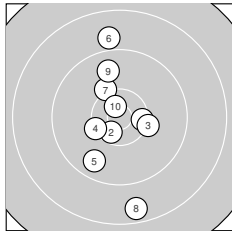

Ergebnis: **296.3** (283)
 Serien: 99.2 99.2 97.9
 Zähler: 16 11 3 0 0 0 0 0 0 0
 Innenzehner: 6
 Weitester: 1885 (8.), 1824 (13.), 1626 (6.)
 beste Teiler: 235.2 (10.), 306.9 (30.), 322.0 (17.)
 Trefferlage: 0.18 mm links, 0.54 mm hoch
 Streuwert: 6.87, horizontal: 4.98, vertikal: 8.34

Serie 1:

10.4 *	10.5 *	10.2 →	10.3 ←	9.7 ↙
8.9 ↑	10.2 ↘	8.6 ↓	9.7 ↑	10.7 *

beste Teiler: 235.2 (10.), 348.9 (2.), 462.4 (1.)
 Trefferlage: 0.62 mm links, 0.15 mm tief
 Streuwert: 7.30, horizontal: 3.87, vertikal: 9.57

Serie 2:

10.4 *	10.3 ↘	8.7 ↓	10.0 ↗	10.2 ↗
10.1 ↘	10.5 *	9.6 ↗	9.4 ↗	10.0 ↓

beste Teiler: 322.0 (17.), 472.3 (11.), 534.0 (12.)
 Trefferlage: 1.90 mm rechts, 1.79 mm hoch
 Streuwert: 6.64, horizontal: 4.31, vertikal: 8.34

Serie 3:

9.6 ↘	10.0 ↑	9.6 ↘	9.4 ↓	10.2 ↙
9.6 →	9.3 ←	9.7 ↙	9.9 ↙	10.6 *

beste Teiler: 306.9 (30.), 566.0 (25.), 797.2 (22.)
 Trefferlage: 1.83 mm links, 0.00 mm
 Streuwert: 7.02, horizontal: 6.19, vertikal: 7.75