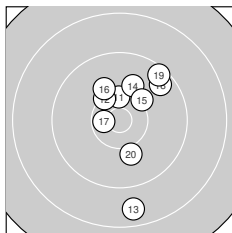

Ergebnis: **296.3** (283)
 Serien: 99.2 99.2 97.9
 Zähler: 16 11 3 0 0 0 0 0 0 0
 Innenzehner: 6
 Weitester: 1885 (8.), 1824 (13.), 1626 (6.)
 beste Teiler: 235.2 (10.), 306.9 (30.), 322.0 (17.)
 Trefferlage: 0.18 mm links, 0.54 mm hoch
 Streuwert: 6.87, horizontal: 4.98, vertikal: 8.34

Serie 1:

10.4 *	10.5 *	10.2 →	10.3 ←	9.7 ↙
8.9 ↑	10.2 ↘	8.6 ↓	9.7 ↑	10.7 *

beste Teiler: 235.2 (10.), 348.9 (2.), 462.4 (1.)
 Trefferlage: 0.62 mm links, 0.15 mm tief
 Streuwert: 7.30, horizontal: 3.87, vertikal: 9.57

Serie 2:

10.4 *	10.3 ↘	8.7 ↓	10.0 ↗	10.2 ↗
10.1 ↘	10.5 *	9.6 ↗	9.4 ↗	10.0 ↓

beste Teiler: 322.0 (17.), 472.3 (11.), 534.0 (12.)
 Trefferlage: 1.90 mm rechts, 1.79 mm hoch
 Streuwert: 6.64, horizontal: 4.31, vertikal: 8.34

Serie 3:

9.6 ↘	10.0 ↑	9.6 ↘	9.4 ↓	10.2 ↙
9.6 →	9.3 ←	9.7 ↙	9.9 ↙	10.6 *

beste Teiler: 306.9 (30.), 566.0 (25.), 797.2 (22.)
 Trefferlage: 1.83 mm links, 0.00 mm
 Streuwert: 7.02, horizontal: 6.19, vertikal: 7.75