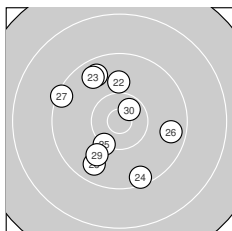

Ergebnis: **296.3** (283)
 Serien: 99.2 99.2 97.9
 Zähler: 16 11 3 0 0 0 0 0 0 0
 Innenzehner: 6
 Weitester: 1885 (8.), 1824 (13.), 1626 (6.)
 beste Teiler: 235.2 (10.), 306.9 (30.), 322.0 (17.)
 Trefferlage: 0.18 mm links, 0.54 mm hoch
 Streuwert: 6.87, horizontal: 4.98, vertikal: 8.34

Serie 1:

10.4 *	10.5 *	10.2 →	10.3 ←	9.7 ↙
8.9 ↑	10.2 ↘	8.6 ↓	9.7 ↑	10.7 *

beste Teiler: 235.2 (10.), 348.9 (2.), 462.4 (1.)
 Trefferlage: 0.62 mm links, 0.15 mm tief
 Streuwert: 7.30, horizontal: 3.87, vertikal: 9.57

Serie 2:

10.4 *	10.3 ↘	8.7 ↓	10.0 ↗	10.2 ↗
10.1 ↘	10.5 *	9.6 ↗	9.4 ↗	10.0 ↓

beste Teiler: 322.0 (17.), 472.3 (11.), 534.0 (12.)
 Trefferlage: 1.90 mm rechts, 1.79 mm hoch
 Streuwert: 6.64, horizontal: 4.31, vertikal: 8.34

Serie 3:

9.6 ↘	10.0 ↑	9.6 ↘	9.4 ↓	10.2 ↙
9.6 →	9.3 ←	9.7 ↙	9.9 ↙	10.6 *

beste Teiler: 306.9 (30.), 566.0 (25.), 797.2 (22.)
 Trefferlage: 1.83 mm links, 0.00 mm
 Streuwert: 7.02, horizontal: 6.19, vertikal: 7.75