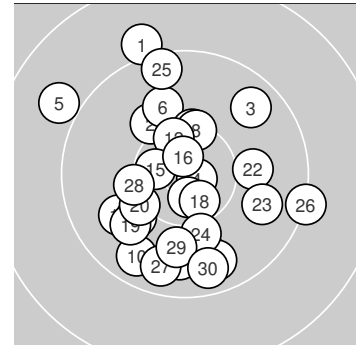

Ergebnis: **298.6** (284)
 Serien: 98.4 102.6 97.6
 Zähler: 15 14 1 0 0 0 0 0 0 0
 Innenzehner: 6
 Weitester: 1611 (5.), 1523 (1.), 1388 (26.)
 beste Teiler: 143.1 (4.), 198.1 (16.), 260.3 (17.)
 Trefferlage: 0.64 mm links, 1.09 mm tief
 Streuwert: 6.21, horizontal: 5.45, vertikal: 6.88

Serie 1:

9.0 ↗	10.1 ↖	9.6 ↘	10.8 *	8.9 ↖
10.0 ↗	10.3 ↑	10.3 ↑	9.8 ↓	9.6 ↘

beste Teiler: 143.1 (4.), 504.0 (8.), 505.3 (7.)
 Trefferlage: 2.03 mm links, 3.36 mm hoch
 Streuwert: 6.71, horizontal: 5.64, vertikal: 7.63

Serie 2:

9.9 ↙	10.4 *	10.0 ↙	9.9 ↓	10.5 *
10.7 *	10.6 *	10.5 *	9.9 ↙	10.2 ↙

beste Teiler: 198.1 (16.), 260.3 (17.), 334.5 (15.)
 Trefferlage: 2.46 mm links, 2.58 mm tief
 Streuwert: 3.59, horizontal: 3.41, vertikal: 3.75

Serie 3:

9.7 ↓	10.0 →	9.8 ↘	10.1 ↓	9.5 ↑
9.2 →	9.6 ↓	10.2 ←	9.9 ↓	9.6 ↓

beste Teiler: 581.3 (28.), 687.1 (24.), 759.0 (22.)
 Trefferlage: 2.55 mm rechts, 4.06 mm tief
 Streuwert: 6.36, horizontal: 5.93, vertikal: 6.77