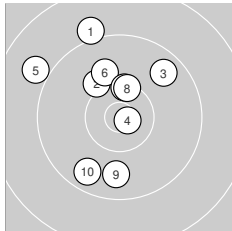

Ergebnis: **298.6** (284)
 Serien: 98.4 102.6 97.6
 Zähler: 15 14 1 0 0 0 0 0 0 0
 Innenzehner: 6
 Weitester: 1611 (5.), 1523 (1.), 1388 (26.)
 beste Teiler: 143.1 (4.), 198.1 (16.), 260.3 (17.)
 Trefferlage: 0.64 mm links, 1.09 mm tief
 Streuwert: 6.21, horizontal: 5.45, vertikal: 6.88

Serie 1:

9.0 ↗	10.1 ↖	9.6 ↘	10.8 *	8.9 ↖
10.0 ↗	10.3 ↑	10.3 ↑	9.8 ↓	9.6 ↘

beste Teiler: 143.1 (4.), 504.0 (8.), 505.3 (7.)
 Trefferlage: 2.03 mm links, 3.36 mm hoch
 Streuwert: 6.71, horizontal: 5.64, vertikal: 7.63

Serie 2:

9.9 ↙	10.4 *	10.0 ↙	9.9 ↓	10.5 *
10.7 *	10.6 *	10.5 *	9.9 ↙	10.2 ↙

beste Teiler: 198.1 (16.), 260.3 (17.), 334.5 (15.)
 Trefferlage: 2.46 mm links, 2.58 mm tief
 Streuwert: 3.59, horizontal: 3.41, vertikal: 3.75

Serie 3:

9.7 ↓	10.0 →	9.8 ↘	10.1 ↓	9.5 ↑
9.2 →	9.6 ↓	10.2 ←	9.9 ↓	9.6 ↓

beste Teiler: 581.3 (28.), 687.1 (24.), 759.0 (22.)
 Trefferlage: 2.55 mm rechts, 4.06 mm tief
 Streuwert: 6.36, horizontal: 5.93, vertikal: 6.77