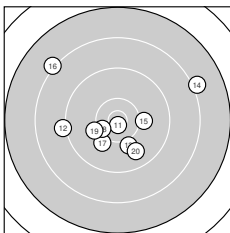

Ergebnis: **294.0** (282)
 Serien: 99.0 96.7 98.3
 Zähler: 16 11 2 1 0 0 0 0 0 0
 Innenzehner: 6
 Weitesten: 2674 (22.), 2294 (14.), 2233 (16.)
 beste Teiler: 128.3 (11.), 208.7 (21.), 213.2 (4.)
 Trefferlage: 0.30 mm rechts, 0.26 mm tief
 Streuwert: 7.90, horizontal: 9.38, vertikal: 6.08

Serie 1:

10.0 ↘	10.5 *	10.2 →	10.7 *	9.3 ↘
9.3 ↙	9.8 ↘	9.9 ↘	9.2 →	10.1 →

beste Teiler: 213.2 (4.), 367.5 (2.), 615.3 (3.)
 Trefferlage: 0.66 mm rechts, 0.44 mm hoch
 Streuwert: 6.87, horizontal: 7.28, vertikal: 6.44

Serie 2:

10.8 *	9.1 ←	10.0 ↘	8.1 →	10.1 →
8.2 ↘	10.1 ↙	10.4 *	10.1 ↙	9.8 ↘

beste Teiler: 128.3 (11.), 462.5 (18.), 670.1 (19.)
 Trefferlage: 1.00 mm links, 0.56 mm tief
 Streuwert: 9.23, horizontal: 10.95, vertikal: 7.10

Serie 3:

10.7 *	7.6 →	9.8 ↑	9.9 ↙	10.0 ↘
10.0 ↙	9.6 ↙	10.6 *	10.3 ←	9.8 →

beste Teiler: 208.7 (21.), 319.5 (28.), 513.0 (29.)
 Trefferlage: 1.25 mm rechts, 0.68 mm tief
 Streuwert: 8.16, horizontal: 10.35, vertikal: 5.12