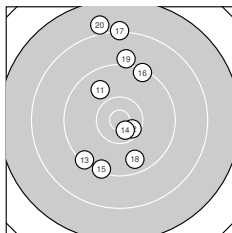

Ergebnis: **288.9** (277)  
 Serien: 99.2 93.7 96.0  
 Zähler: 11 15 4 0 0 0 0 0 0 0  
 Innenzehner: 4  
 Weitesten: 2399 (20.), 2210 (17.), 2071 (24.)  
 beste Teiler: 281.6 (14.), 374.4 (12.), 382.7 (5.)  
 Trefferlage: 0.38 mm links, 1.75 mm hoch  
 Streuwert: 8.55, horizontal: 4.04, vertikal: 11.40

**Serie 1:**

9.7 ↑	10.4 *	10.3 ↓	10.3 ↗	10.5 *
8.5 ↓	10.2 ↘	10.3 ↙	9.9 ↖	9.1 ↑

beste Teiler: 382.7 (5.), 471.2 (2.), 503.7 (4.)  
 Trefferlage: 0.94 mm links, 1.77 mm hoch  
 Streuwert: 7.11, horizontal: 2.82, vertikal: 9.65

**Serie 2:**

9.8 ↘	10.5 *	9.3 ↙	10.6 *	9.3 ↓
9.3 ↗	8.2 ↑	9.7 ↓	9.0 ↑	8.0 ↑

beste Teiler: 281.6 (14.), 374.4 (12.), 892.9 (11.)  
 Trefferlage: 0.74 mm links, 4.39 mm hoch  
 Streuwert: 10.04, horizontal: 4.68, vertikal: 13.40

**Serie 3:**

10.1 ↑	9.4 ↓	9.1 ↓	8.4 ↑	9.9 ↓
9.8 ↗	9.2 ↓	10.3 ↖	9.6 ↖	10.2 ↗

beste Teiler: 537.8 (28.), 636.0 (30.), 650.5 (21.)  
 Trefferlage: 0.52 mm rechts, 0.91 mm tief  
 Streuwert: 8.71, horizontal: 4.62, vertikal: 11.41