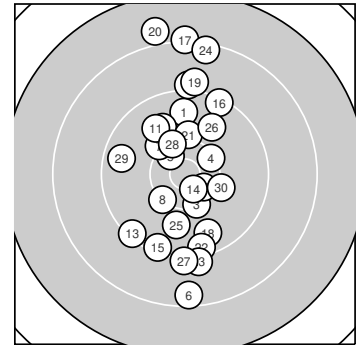

Ergebnis: **288.9** (277)  
 Serien: 99.2 93.7 96.0  
 Zähler: 11 15 4 0 0 0 0 0 0 0  
 Innenzehner: 4  
 Weitesten: 2399 (20.), 2210 (17.), 2071 (24.)  
 beste Teiler: 281.6 (14.), 374.4 (12.), 382.7 (5.)  
 Trefferlage: 0.38 mm links, 1.75 mm hoch  
 Streuwert: 8.55, horizontal: 4.04, vertikal: 11.40

**Serie 1:**

9.7 ↑	10.4 *	10.3 ↓	10.3 ↗	10.5 *
8.5 ↓	10.2 ↘	10.3 ↙	9.9 ↖	9.1 ↑

beste Teiler: 382.7 (5.), 471.2 (2.), 503.7 (4.)  
 Trefferlage: 0.94 mm links, 1.77 mm hoch  
 Streuwert: 7.11, horizontal: 2.82, vertikal: 9.65

**Serie 2:**

9.8 ↘	10.5 *	9.3 ↙	10.6 *	9.3 ↓
9.3 ↗	8.2 ↑	9.7 ↓	9.0 ↑	8.0 ↑

beste Teiler: 281.6 (14.), 374.4 (12.), 892.9 (11.)  
 Trefferlage: 0.74 mm links, 4.39 mm hoch  
 Streuwert: 10.04, horizontal: 4.68, vertikal: 13.40

**Serie 3:**

10.1 ↑	9.4 ↓	9.1 ↓	8.4 ↑	9.9 ↓
9.8 ↗	9.2 ↓	10.3 ↖	9.6 ↖	10.2 ↗

beste Teiler: 537.8 (28.), 636.0 (30.), 650.5 (21.)  
 Trefferlage: 0.52 mm rechts, 0.91 mm tief  
 Streuwert: 8.71, horizontal: 4.62, vertikal: 11.41