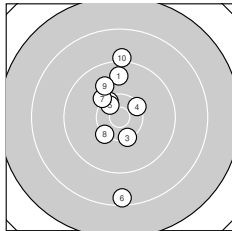

Ergebnis: **288.9** (277)  
 Serien: 99.2 93.7 96.0  
 Zähler: 11 15 4 0 0 0 0 0 0 0  
 Innenzehner: 4  
 Weitesten: 2399 (20.), 2210 (17.), 2071 (24.)  
 beste Teiler: 281.6 (14.), 374.4 (12.), 382.7 (5.)  
 Trefferlage: 0.38 mm links, 1.75 mm hoch  
 Streuwert: 8.55, horizontal: 4.04, vertikal: 11.40

**Serie 1:**

9.7 ↑	10.4 *	10.3 ↓	10.3 ↗	10.5 *
8.5 ↓	10.2 ↘	10.3 ↙	9.9 ↖	9.1 ↑

beste Teiler: 382.7 (5.), 471.2 (2.), 503.7 (4.)  
 Trefferlage: 0.94 mm links, 1.77 mm hoch  
 Streuwert: 7.11, horizontal: 2.82, vertikal: 9.65

**Serie 2:**

9.8 ↘	10.5 *	9.3 ↙	10.6 *	9.3 ↓
9.3 ↗	8.2 ↑	9.7 ↓	9.0 ↑	8.0 ↑

beste Teiler: 281.6 (14.), 374.4 (12.), 892.9 (11.)  
 Trefferlage: 0.74 mm links, 4.39 mm hoch  
 Streuwert: 10.04, horizontal: 4.68, vertikal: 13.40

**Serie 3:**

10.1 ↑	9.4 ↓	9.1 ↓	8.4 ↑	9.9 ↓
9.8 ↗	9.2 ↓	10.3 ↖	9.6 ↖	10.2 ↗

beste Teiler: 537.8 (28.), 636.0 (30.), 650.5 (21.)  
 Trefferlage: 0.52 mm rechts, 0.91 mm tief  
 Streuwert: 8.71, horizontal: 4.62, vertikal: 11.41