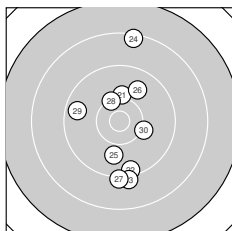

Ergebnis: **288.9** (277)  
 Serien: 99.2 93.7 96.0  
 Zähler: 11 15 4 0 0 0 0 0 0 0  
 Innenzehner: 4  
 Weitesten: 2399 (20.), 2210 (17.), 2071 (24.)  
 beste Teiler: 281.6 (14.), 374.4 (12.), 382.7 (5.)  
 Trefferlage: 0.38 mm links, 1.75 mm hoch  
 Streuwert: 8.55, horizontal: 4.04, vertikal: 11.40

**Serie 1:**

9.7 ↑	10.4 *	10.3 ↓	10.3 ↗	10.5 *
8.5 ↓	10.2 ↘	10.3 ↙	9.9 ↖	9.1 ↑

beste Teiler: 382.7 (5.), 471.2 (2.), 503.7 (4.)  
 Trefferlage: 0.94 mm links, 1.77 mm hoch  
 Streuwert: 7.11, horizontal: 2.82, vertikal: 9.65

**Serie 2:**

9.8 ↘	10.5 *	9.3 ↙	10.6 *	9.3 ↓
9.3 ↗	8.2 ↑	9.7 ↓	9.0 ↑	8.0 ↑

beste Teiler: 281.6 (14.), 374.4 (12.), 892.9 (11.)  
 Trefferlage: 0.74 mm links, 4.39 mm hoch  
 Streuwert: 10.04, horizontal: 4.68, vertikal: 13.40

**Serie 3:**

10.1 ↑	9.4 ↓	9.1 ↓	8.4 ↑	9.9 ↓
9.8 ↗	9.2 ↓	10.3 ↖	9.6 ↖	10.2 ↗

beste Teiler: 537.8 (28.), 636.0 (30.), 650.5 (21.)  
 Trefferlage: 0.52 mm rechts, 0.91 mm tief  
 Streuwert: 8.71, horizontal: 4.62, vertikal: 11.41