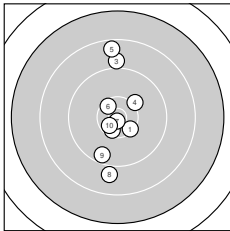

Ergebnis: **295.7** (280)
 Serien: 98.7 99.4 97.6
 Zähler: 15 11 3 1 0 0 0 0 0 0
 Innenzehner: 11
 Weitesten: 2732 (29.), 1918 (5.), 1661 (19.)
 beste Teiler: 42.7 (12.), 108.3 (7.), 324.5 (10.)
 Trefferlage: 0.34 mm links, 0.73 mm tief
 Streuwert: 7.63, horizontal: 2.57, vertikal: 10.48

Serie 1:

10.3 ↘	10.5 *	9.0 ↑	10.2 ↗	8.6 ↑
10.4 *	10.8 *	8.9 ↓	9.5 ↓	10.5 *

beste Teiler: 108.3 (7.), 324.5 (10.), 393.1 (2.)
 Trefferlage: 0.68 mm links, 0.52 mm hoch
 Streuwert: 7.85, horizontal: 2.85, vertikal: 10.73

Serie 2:

9.2 ↑	10.9 *	9.5 ↘	10.4 *	9.9 ↓
10.5 *	10.5 *	9.1 ↑	8.9 ↑	10.5 *

beste Teiler: 42.7 (12.), 326.4 (16.), 377.4 (20.)
 Trefferlage: 0.82 mm links, 3.76 mm hoch
 Streuwert: 6.70, horizontal: 2.82, vertikal: 9.05

Serie 3:

9.6 ↑	9.8 ↓	10.2 ↓	10.4 *	9.8 ↓
9.8 ↓	9.8 ↓	10.5 *	7.5 ↓	10.2 ↘

beste Teiler: 332.8 (28.), 429.3 (24.), 594.7 (30.)
 Trefferlage: 0.46 mm rechts, 6.48 mm tief
 Streuwert: 7.07, horizontal: 2.03, vertikal: 9.79