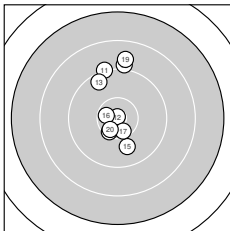

Ergebnis: **295.7** (280)
 Serien: 98.7 99.4 97.6
 Zähler: 15 11 3 1 0 0 0 0 0 0
 Innenzehner: 11
 Weitesten: 2732 (29.), 1918 (5.), 1661 (19.)
 beste Teiler: 42.7 (12.), 108.3 (7.), 324.5 (10.)
 Trefferlage: 0.34 mm links, 0.73 mm tief
 Streuwert: 7.63, horizontal: 2.57, vertikal: 10.48

Serie 1:

10.3 ↘	10.5 *	9.0 ↑	10.2 ↗	8.6 ↑
10.4 *	10.8 *	8.9 ↓	9.5 ↓	10.5 *

beste Teiler: 108.3 (7.), 324.5 (10.), 393.1 (2.)
 Trefferlage: 0.68 mm links, 0.52 mm hoch
 Streuwert: 7.85, horizontal: 2.85, vertikal: 10.73

Serie 2:

9.2 ↑	10.9 *	9.5 ↘	10.4 *	9.9 ↓
10.5 *	10.5 *	9.1 ↑	8.9 ↑	10.5 *

beste Teiler: 42.7 (12.), 326.4 (16.), 377.4 (20.)
 Trefferlage: 0.82 mm links, 3.76 mm hoch
 Streuwert: 6.70, horizontal: 2.82, vertikal: 9.05

Serie 3:

9.6 ↑	9.8 ↓	10.2 ↓	10.4 *	9.8 ↓
9.8 ↓	9.8 ↓	10.5 *	7.5 ↓	10.2 ↘

beste Teiler: 332.8 (28.), 429.3 (24.), 594.7 (30.)
 Trefferlage: 0.46 mm rechts, 6.48 mm tief
 Streuwert: 7.07, horizontal: 2.03, vertikal: 9.79