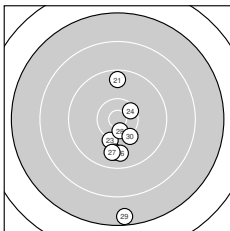

Ergebnis: **295.7** (280)
 Serien: 98.7 99.4 97.6
 Zähler: 15 11 3 1 0 0 0 0 0 0
 Innenzehner: 11
 Weitesten: 2732 (29.), 1918 (5.), 1661 (19.)
 beste Teiler: 42.7 (12.), 108.3 (7.), 324.5 (10.)
 Trefferlage: 0.34 mm links, 0.73 mm tief
 Streuwert: 7.63, horizontal: 2.57, vertikal: 10.48

Serie 1:

10.3 ↘	10.5 *	9.0 ↑	10.2 ↗	8.6 ↑
10.4 *	10.8 *	8.9 ↓	9.5 ↓	10.5 *

beste Teiler: 108.3 (7.), 324.5 (10.), 393.1 (2.)
 Trefferlage: 0.68 mm links, 0.52 mm hoch
 Streuwert: 7.85, horizontal: 2.85, vertikal: 10.73

Serie 2:

9.2 ↑	10.9 *	9.5 ↘	10.4 *	9.9 ↓
10.5 *	10.5 *	9.1 ↑	8.9 ↑	10.5 *

beste Teiler: 42.7 (12.), 326.4 (16.), 377.4 (20.)
 Trefferlage: 0.82 mm links, 3.76 mm hoch
 Streuwert: 6.70, horizontal: 2.82, vertikal: 9.05

Serie 3:

9.6 ↑	9.8 ↓	10.2 ↓	10.4 *	9.8 ↓
9.8 ↓	9.8 ↓	10.5 *	7.5 ↓	10.2 ↘

beste Teiler: 332.8 (28.), 429.3 (24.), 594.7 (30.)
 Trefferlage: 0.46 mm rechts, 6.48 mm tief
 Streuwert: 7.07, horizontal: 2.03, vertikal: 9.79