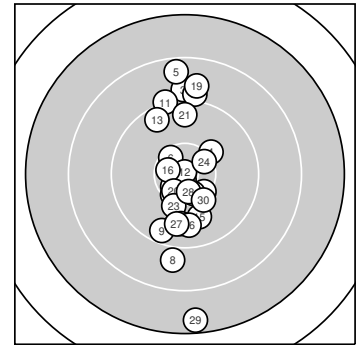

Ergebnis: **295.7** (280)
 Serien: 98.7 99.4 97.6
 Zähler: 15 11 3 1 0 0 0 0 0 0
 Innenzehner: 11
 Weitesten: 2732 (29.), 1918 (5.), 1661 (19.)
 beste Teiler: 42.7 (12.), 108.3 (7.), 324.5 (10.)
 Trefferlage: 0.34 mm links, 0.73 mm tief
 Streuwert: 7.63, horizontal: 2.57, vertikal: 10.48

Serie 1:

10.3 ↘	10.5 *	9.0 ↑	10.2 ↗	8.6 ↑
10.4 *	10.8 *	8.9 ↓	9.5 ↓	10.5 *

beste Teiler: 108.3 (7.), 324.5 (10.), 393.1 (2.)
 Trefferlage: 0.68 mm links, 0.52 mm hoch
 Streuwert: 7.85, horizontal: 2.85, vertikal: 10.73

Serie 2:

9.2 ↑	10.9 *	9.5 ↘	10.4 *	9.9 ↓
10.5 *	10.5 *	9.1 ↑	8.9 ↑	10.5 *

beste Teiler: 42.7 (12.), 326.4 (16.), 377.4 (20.)
 Trefferlage: 0.82 mm links, 3.76 mm hoch
 Streuwert: 6.70, horizontal: 2.82, vertikal: 9.05

Serie 3:

9.6 ↑	9.8 ↓	10.2 ↓	10.4 *	9.8 ↓
9.8 ↓	9.8 ↓	10.5 *	7.5 ↓	10.2 ↘

beste Teiler: 332.8 (28.), 429.3 (24.), 594.7 (30.)
 Trefferlage: 0.46 mm rechts, 6.48 mm tief
 Streuwert: 7.07, horizontal: 2.03, vertikal: 9.79