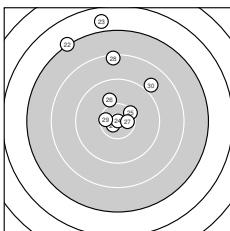

Ergebnis: **295.9** (280)
 Serien: 101.9 99.8 94.2
 Zähler: 17 9 2 1 1 0 0 0 0 0
 Innenzehner: 11
 Weitester: 3308 (23.), 3010 (22.), 2073 (28.)
 beste Teiler: 12.8 (24.), 93.2 (8.), 164.1 (15.)
 Trefferlage: 0.85 mm links, 5.50 mm hoch
 Streuwert: 7.32, horizontal: 4.66, vertikal: 9.24

Serie 1:

10.2 ↘	9.9 ↑	10.5 *	10.6 *	10.4 *
10.1 ↘	10.3 ↑	10.8 *	9.3 ↑	9.8 ↓

beste Teiler: 93.2 (8.), 289.4 (4.), 345.0 (3.)
 Trefferlage: 0.50 mm links, 2.16 mm hoch
 Streuwert: 4.92, horizontal: 2.27, vertikal: 6.58

Serie 2:

9.6 ↖	9.3 ↑	10.3 ↑	9.3 ↑	10.7 *
9.8 ↑	9.9 ↑	9.9 ↓	10.4 *	10.6 *

beste Teiler: 164.1 (15.), 269.7 (20.), 428.8 (19.)
 Trefferlage: 0.78 mm links, 4.44 mm hoch
 Streuwert: 5.52, horizontal: 3.66, vertikal: 6.89

Serie 3:

10.7 *	7.2 ↘	6.8 ↑	10.9 *	10.3 ↗
10.0 ↘	10.5 *	8.4 ↑	10.5 *	8.9 ↗

beste Teiler: 12.8 (24.), 197.8 (21.), 322.3 (27.)
 Trefferlage: 1.28 mm links, 9.91 mm hoch
 Streuwert: 10.00, horizontal: 7.14, vertikal: 12.21