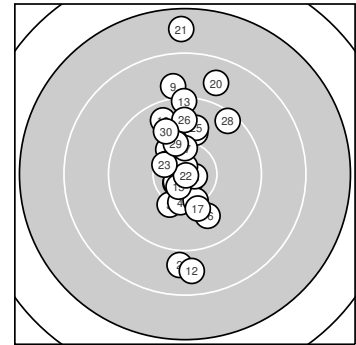

Ergebnis: **299.1** (283)
 Serien: 101.7 98.6 98.8
 Zähler: 18 8 3 1 0 0 0 0 0 0
 Innenzehner: 10
 Weitesten: 2608 (21.), 1744 (12.), 1732 (20.)
 beste Teiler: 28.4 (22.), 137.0 (18.), 159.5 (8.)
 Trefferlage: 0.07 mm links, 2.63 mm hoch
 Streuwert: 6.83, horizontal: 2.72, vertikal: 9.26

Serie 1:

10.3 ↘	8.9 ↓	10.2 ↗	10.3 ↓	10.7 *
10.7 *	10.5 *	10.8 *	9.0 ↑	10.3 ↘

beste Teiler: 159.5 (8.), 214.3 (6.), 234.2 (5.)
 Trefferlage: 1.34 mm links, 1.37 mm tief
 Streuwert: 5.92, horizontal: 1.70, vertikal: 8.19

Serie 2:

10.7 *	8.8 ↓	9.3 ↑	10.0 ↑	10.6 *
9.9 ↘	10.1 ↘	10.8 *	9.6 ↗	8.8 ↑

beste Teiler: 137.0 (18.), 181.0 (11.), 252.6 (15.)
 Trefferlage: 1.15 mm rechts, 1.42 mm hoch
 Streuwert: 7.59, horizontal: 2.68, vertikal: 10.40

Serie 3:

7.7 ↑	10.9 *	10.4 *	10.3 ↑	9.9 ↑
9.7 ↑	10.4 *	9.4 ↗	10.2 ↑	9.9 ↘

beste Teiler: 28.4 (22.), 406.2 (23.), 467.0 (27.)
 Trefferlage: 0.05 mm links, 7.84 mm hoch
 Streuwert: 5.56, horizontal: 3.20, vertikal: 7.18