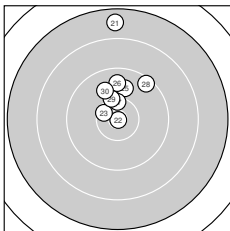

Ergebnis: **299.1** (283)
 Serien: 101.7 98.6 98.8
 Zähler: 18 8 3 1 0 0 0 0 0 0
 Innenzehner: 10
 Weitesten: 2608 (21.), 1744 (12.), 1732 (20.)
 beste Teiler: 28.4 (22.), 137.0 (18.), 159.5 (8.)
 Trefferlage: 0.07 mm links, 2.63 mm hoch
 Streuwert: 6.83, horizontal: 2.72, vertikal: 9.26

Serie 1:

10.3 ↘	8.9 ↓	10.2 ↗	10.3 ↓	10.7 *
10.7 *	10.5 *	10.8 *	9.0 ↑	10.3 ↘

beste Teiler: 159.5 (8.), 214.3 (6.), 234.2 (5.)
 Trefferlage: 1.34 mm links, 1.37 mm tief
 Streuwert: 5.92, horizontal: 1.70, vertikal: 8.19

Serie 2:

10.7 *	8.8 ↓	9.3 ↑	10.0 ↑	10.6 *
9.9 ↘	10.1 ↘	10.8 *	9.6 ↗	8.8 ↑

beste Teiler: 137.0 (18.), 181.0 (11.), 252.6 (15.)
 Trefferlage: 1.15 mm rechts, 1.42 mm hoch
 Streuwert: 7.59, horizontal: 2.68, vertikal: 10.40

Serie 3:

7.7 ↑	10.9 *	10.4 *	10.3 ↑	9.9 ↑
9.7 ↑	10.4 *	9.4 ↗	10.2 ↑	9.9 ↘

beste Teiler: 28.4 (22.), 406.2 (23.), 467.0 (27.)
 Trefferlage: 0.05 mm links, 7.84 mm hoch
 Streuwert: 5.56, horizontal: 3.20, vertikal: 7.18