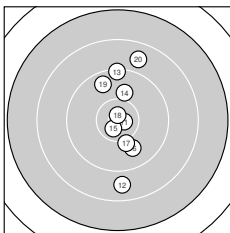

Ergebnis: **299.1** (283)
 Serien: 101.7 98.6 98.8
 Zähler: 18 8 3 1 0 0 0 0 0 0
 Innenzehner: 10
 Weitesten: 2608 (21.), 1744 (12.), 1732 (20.)
 beste Teiler: 28.4 (22.), 137.0 (18.), 159.5 (8.)
 Trefferlage: 0.07 mm links, 2.63 mm hoch
 Streuwert: 6.83, horizontal: 2.72, vertikal: 9.26

Serie 1:

10.3 ↘	8.9 ↓	10.2 ↗	10.3 ↓	10.7 *
10.7 *	10.5 *	10.8 *	9.0 ↑	10.3 ↘

beste Teiler: 159.5 (8.), 214.3 (6.), 234.2 (5.)
 Trefferlage: 1.34 mm links, 1.37 mm tief
 Streuwert: 5.92, horizontal: 1.70, vertikal: 8.19

Serie 2:

10.7 *	8.8 ↓	9.3 ↑	10.0 ↑	10.6 *
9.9 ↘	10.1 ↘	10.8 *	9.6 ↗	8.8 ↑

beste Teiler: 137.0 (18.), 181.0 (11.), 252.6 (15.)
 Trefferlage: 1.15 mm rechts, 1.42 mm hoch
 Streuwert: 7.59, horizontal: 2.68, vertikal: 10.40

Serie 3:

7.7 ↑	10.9 *	10.4 *	10.3 ↑	9.9 ↑
9.7 ↑	10.4 *	9.4 ↗	10.2 ↑	9.9 ↘

beste Teiler: 28.4 (22.), 406.2 (23.), 467.0 (27.)
 Trefferlage: 0.05 mm links, 7.84 mm hoch
 Streuwert: 5.56, horizontal: 3.20, vertikal: 7.18