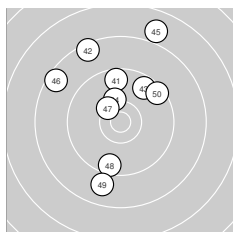

Serie 4:
9.2 ↘   10.7 *   10.1 ↓   10.6 *   10.5 *
10.2 ←   9.3 ↙   10.5 *   9.8 ↓   8.8 ↓
beste Teiler: 231.9 (32.), 268.4 (34.), 337.2 (38.)
Trefferlage: 3.90 mm links, 4.42 mm tief
Streuwert: 5.38, horizontal: 4.45, vertikal: 6.18