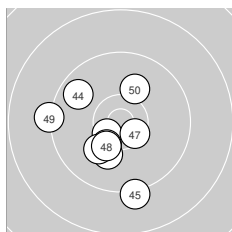

**Serie 1:**  
 10.3 \*                      10.0 ↓                      9.1 ↓                      9.4 ↑                      9.5 ↓  
 10.4 \*                      9.9 →                      9.7 ↗                      9.0 ↑                      9.9 →  
 beste Teiler: 402.5 (6.), 494.9 (1.), 762.3 (2.)  
 Trefferlage: 3.25 mm rechts, 0.37 mm tief  
 Streuwert: 7.37, horizontal: 3.80, vertikal: 9.71

**Serie 2:**  
 10.4 \*                      9.5 ↘                      9.2 ↘                      10.8 \*                      10.3 ↙  
 10.3 ↖                      10.9 \*                      9.6 ↓                      10.5 \*                      10.1 ↓  
 beste Teiler: 37.9 (17.), 128.7 (14.), 400.4 (19.)  
 Trefferlage: 2.98 mm links, 0.32 mm hoch  
 Streuwert: 5.26, horizontal: 3.22, vertikal: 6.71

**Serie 5:**  
 10.5 \*                      10.1 ↓                      10.3 \*                      9.8 ↘                      9.2 ↓  
 10.1 ↙                      10.5 \*                      10.3 \*                      9.3 ←                      10.1 ↑  
 beste Teiler: 337.6 (41.), 346.3 (47.), 500.8 (43.)  
 Trefferlage: 2.79 mm links, 2.55 mm tief  
 Streuwert: 5.44, horizontal: 5.11, vertikal: 5.76

**Serie 6:**  
 9.3 ↓                      10.6 \*                      10.6 \*                      10.2 ↓                      9.6 ↖  
 10.6 \*                      10.6 \*                      9.1 ↓                      10.8 \*                      9.5 ↓  
 beste Teiler: 137.3 (59.), 245.0 (56.), 282.4 (52.)  
 Trefferlage: 1.33 mm links, 3.38 mm tief  
 Streuwert: 5.59, horizontal: 4.78, vertikal: 6.30