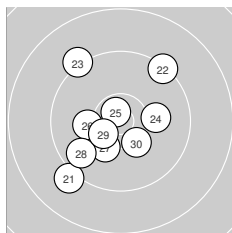

Serie 2:
10.4 *   9.5 ↘   9.2 ↘   10.8 *   10.3 ↙
10.3 ↖   10.9 *   9.6 ↓   10.5 *   10.1 ↓
beste Teiler: 37.9 (17.), 128.7 (14.), 400.4 (19.)
Trefferlage: 2.98 mm links, 0.32 mm hoch
Streuwert: 5.26, horizontal: 3.22, vertikal: 6.71