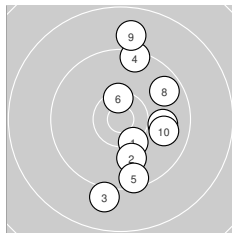

Ergebnis: **596.2** (571)  
 Serien: 97.2 101.6 99.4 96.9 100.2 100.9  
 Zähler: 31 29 0 0 0 0 0 0 0  
 Innenzehner: 20  
 Weitest: 1594 (9.), 1500 (3.), 1480 (37.)  
 beste Teiler: 37.9 (17.), 128.7 (14.), 137.3 (59.)  
 Trefferlage: 0.73 mm links, 0.04 mm tief  
 Streuwert: 6.50, horizontal: 5.25, vertikal: 7.54

**Serie 1:**  
 10.3 \*                      10.0 ↓                      9.1 ↓                      9.4 ↑                      9.5 ↓  
 10.4 \*                      9.9 →                      9.7 ↗                      9.0 ↑                      9.9 →  
 beste Teiler: 402.5 (6.), 494.9 (1.), 762.3 (2.)  
 Trefferlage: 3.25 mm rechts, 0.37 mm tief  
 Streuwert: 7.37, horizontal: 3.80, vertikal: 9.71

**Serie 5:**  
 10.5 \*                      10.1 ↓                      10.3 \*                      9.8 ↘                      9.2 ↓  
 10.1 ↙                      10.5 \*                      10.3 \*                      9.3 ←                      10.1 ↑  
 beste Teiler: 337.6 (41.), 346.3 (47.), 500.8 (43.)  
 Trefferlage: 2.79 mm links, 2.55 mm tief  
 Streuwert: 5.44, horizontal: 5.11, vertikal: 5.76

**Serie 6:**  
 9.3 ↓                      10.6 \*                      10.6 \*                      10.2 ↓                      9.6 ↖  
 10.6 \*                      10.6 \*                      9.1 ↓                      10.8 \*                      9.5 ↓  
 beste Teiler: 137.3 (59.), 245.0 (56.), 282.4 (52.)  
 Trefferlage: 1.33 mm links, 3.38 mm tief  
 Streuwert: 5.59, horizontal: 4.78, vertikal: 6.30