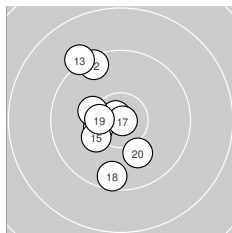

Ergebnis: **596.2** (571)  
 Serien: 97.2 101.6 99.4 96.9 100.2 100.9  
 Zähler: 31 29 0 0 0 0 0 0 0  
 Innenzehner: 20  
 Weitest: 1594 (9.), 1500 (3.), 1480 (37.)  
 beste Teiler: 37.9 (17.), 128.7 (14.), 137.3 (59.)  
 Trefferlage: 0.73 mm links, 0.04 mm tief  
 Streuwert: 6.50, horizontal: 5.25, vertikal: 7.54

**Serie 1:**  
 10.3 \*                      10.0 ↓                      9.1 ↓                      9.4 ↑                      9.5 ↓  
 10.4 \*                      9.9 →                      9.7 ↗                      9.0 ↑                      9.9 →  
 beste Teiler: 402.5 (6.), 494.9 (1.), 762.3 (2.)  
 Trefferlage: 3.25 mm rechts, 0.37 mm tief  
 Streuwert: 7.37, horizontal: 3.80, vertikal: 9.71

**Serie 5:**  
 10.5 \*                      10.1 ↓                      10.3 \*                      9.8 ↘                      9.2 ↓  
 10.1 ↙                      10.5 \*                      10.3 \*                      9.3 ←                      10.1 ↑  
 beste Teiler: 337.6 (41.), 346.3 (47.), 500.8 (43.)  
 Trefferlage: 2.79 mm links, 2.55 mm tief  
 Streuwert: 5.44, horizontal: 5.11, vertikal: 5.76

**Serie 6:**  
 9.3 ↓                      10.6 \*                      10.6 \*                      10.2 ↓                      9.6 ↖  
 10.6 \*                      10.6 \*                      9.1 ↓                      10.8 \*                      9.5 ↓  
 beste Teiler: 137.3 (59.), 245.0 (56.), 282.4 (52.)  
 Trefferlage: 1.33 mm links, 3.38 mm tief  
 Streuwert: 5.59, horizontal: 4.78, vertikal: 6.30