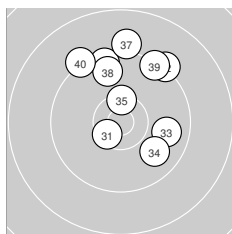

Serie 3:
9.1 ↙   9.4 ↗   9.2 ↘   10.1 →   10.7 *
10.2 ←   10.2 ↓   9.8 ↙   10.4 *   10.3 *
beste Teiler: 192.8 (25.), 402.4 (29.), 499.4 (30.)
Trefferlage: 2.09 mm links, 0.53 mm tief
Streuwert: 6.53, horizontal: 6.22, vertikal: 6.84