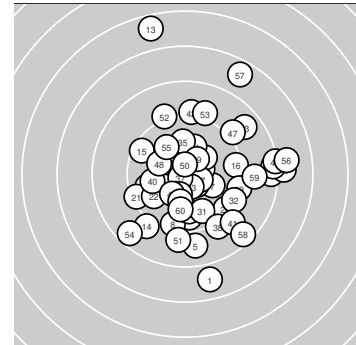

Ergebnis: **574.7** (550)  
 Serien: 97.3 94.2 99.2 98.6 96.2 89.2  
 Zähler: 26 22 9 2 1 0 0 0 0  
 Innenzehner: 15  
 Weitester: 3412 (13.), 2597 (57.), 2468 (1.)  
 beste Teiler: 133.8 (37.), 222.0 (50.), 274.6 (24.)  
 Trefferlage: 2.86 mm rechts, 0.78 mm tief  
 Streuwert: 9.03, horizontal: 8.59, vertikal: 9.45

**Serie 1:**  
 7.9 ↓                      10.6 \*                      10.4 \*                      9.7 ↓                      8.9 ↓  
 10.5 \*                      10.1 ↘                      9.5 ↓                      9.9 ↓                      9.8 ←  
 beste Teiler: 291.0 (2.), 393.4 (6.), 405.8 (3.)  
 Trefferlage: 0.29 mm rechts, 7.73 mm tief  
 Streuwert: 6.50, horizontal: 4.31, vertikal: 8.11

**Serie 5:**  
 9.0 ↘                      9.2 ↑                      8.8 ↗                      10.4 \*                      10.3 ↗  
 8.3 →                      9.1 ↗                      10.2 ↖                      10.2 ↓                      10.7 \*  
 beste Teiler: 222.0 (50.), 474.6 (44.), 535.2 (45.)  
 Trefferlage: 4.64 mm rechts, 1.57 mm hoch  
 Streuwert: 8.45, horizontal: 8.70, vertikal: 8.18

**Serie 6:**  
 9.1 ↓                      9.2 ↖                      9.1 ↑                      8.6 ↗                      10.0 ↘  
 8.0 →                      7.7 ↑                      8.6 ↘                      9.0 →                      9.9 ↓  
 beste Teiler: 746.6 (55.), 810.3 (60.), 1397.4 (52.)  
 Trefferlage: 4.55 mm rechts, 0.83 mm hoch  
 Streuwert: 12.31, horizontal: 11.26, vertikal: 13.27