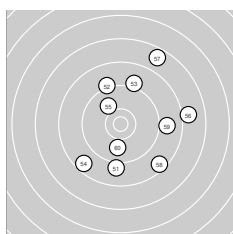

Serie 5:
9.0 ↘   9.2 ↑   8.8 ↗   10.4 *   10.3 ↗
8.3 →   9.1 ↗   10.2 ↖   10.2 ↓   10.7 *
beste Teiler: 222.0 (50.), 474.6 (44.), 535.2 (45.)
Trefferlage: 4.64 mm rechts, 1.57 mm hoch
Streuwert: 8.45, horizontal: 8.70, vertikal: 8.18