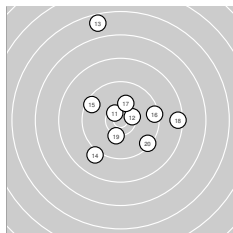

Ergebnis: **574.7** (550)  
 Serien: 97.3 94.2 99.2 98.6 96.2 89.2  
 Zähler: 26 22 9 2 1 0 0 0 0  
 Innenzehner: 15  
 Weitester: 3412 (13.), 2597 (57.), 2468 (1.)  
 beste Teiler: 133.8 (37.), 222.0 (50.), 274.6 (24.)  
 Trefferlage: 2.86 mm rechts, 0.78 mm tief  
 Streuwert: 9.03, horizontal: 8.59, vertikal: 9.45

**Serie 1:**  
 7.9 ↓                      10.6 \*                      10.4 \*                      9.7 ↓                      8.9 ↓  
 10.5 \*                      10.1 ↘                      9.5 ↓                      9.9 ↓                      9.8 ←  
 beste Teiler: 291.0 (2.), 393.4 (6.), 405.8 (3.)  
 Trefferlage: 0.29 mm rechts, 7.73 mm tief  
 Streuwert: 6.50, horizontal: 4.31, vertikal: 8.11

**Serie 2:**  
 10.6 \*                      10.4 \*                      6.7 ↑                      9.1 ↗                      9.5 ↘  
 9.5 →                      10.2 ↑                      8.5 →                      10.3 ↓                      9.4 ↘  
 beste Teiler: 316.2 (11.), 416.3 (12.), 554.1 (19.)  
 Trefferlage: 1.63 mm rechts, 2.49 mm hoch  
 Streuwert: 11.02, horizontal: 9.66, vertikal: 12.23

**Serie 5:**  
 9.0 ↘                      9.2 ↑                      8.8 ↗                      10.4 \*                      10.3 ↗  
 8.3 →                      9.1 ↗                      10.2 ↖                      10.2 ↓                      10.7 \*  
 beste Teiler: 222.0 (50.), 474.6 (44.), 535.2 (45.)  
 Trefferlage: 4.64 mm rechts, 1.57 mm hoch  
 Streuwert: 8.45, horizontal: 8.70, vertikal: 8.18