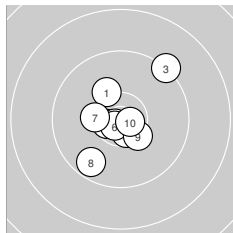

Ergebnis: **615.0** (587)  
 Serien: 103.3 103.7 102.2 102.7 102.3 100.8  
 Zähler: 48 11 1 0 0 0 0 0 0  
 Innenzehner: 33  
 Weitester: 1638 (57.), 1321 (3.), 1201 (45.)  
 beste Teiler: 32.6 (23.), 45.0 (33.), 68.4 (44.)  
 Trefferlage: 0.98 mm links, 0.01 mm hoch  
 Streuwert: 4.65, horizontal: 3.70, vertikal: 5.44

**Serie 1:**  
 10.2 ↘                      10.6 \*                      9.3 ↗                      10.6 \*                      10.8 \*  
 10.7 \*                      10.3 \*                      9.7 ↙                      10.4 \*                      10.7 \*  
 beste Teiler: 137.0 (5.), 167.0 (6.), 189.7 (10.)  
 Trefferlage: 0.32 mm links, 0.20 mm tief  
 Streuwert: 4.59, horizontal: 4.29, vertikal: 4.87

**Serie 2:**  
 10.5 \*                      10.6 \*                      10.2 ←                      10.7 \*                      10.0 ↘  
 10.4 \*                      10.4 \*                      10.3 \*                      10.4 \*                      10.2 ↘  
 beste Teiler: 188.9 (14.), 287.5 (12.), 335.6 (11.)  
 Trefferlage: 3.14 mm links, 0.74 mm tief  
 Streuwert: 2.77, horizontal: 2.58, vertikal: 2.94

**Serie 6:**  
 10.1 ↘                      10.4 \*                      9.5 ↙                      10.2 →                      9.6 ↑  
 10.6 \*                      8.9 ↑                      10.5 \*                      10.4 \*                      10.6 \*  
 beste Teiler: 293.0 (56.), 301.8 (60.), 392.0 (58.)  
 Trefferlage: 0.14 mm rechts, 0.40 mm tief  
 Streuwert: 6.16, horizontal: 3.75, vertikal: 7.86