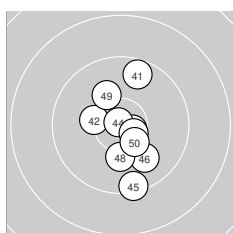

Serie 4:
9.9 ↖   9.6 ↑   10.9 *   10.7 *   10.6 *
9.7 ↑   10.0 ↘   10.4 *   10.1 ↘   10.8 *
beste Teiler: 45.0 (33.), 91.0 (40.), 190.7 (34.)
Trefferlage: 1.83 mm links, 4.15 mm hoch
Streuwert: 3.43, horizontal: 2.95, vertikal: 3.85