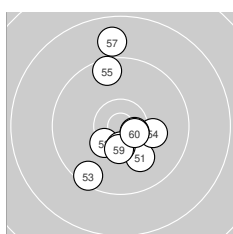

Serie 5:
9.7 ↑   10.3 *   10.6 *   10.9 *   9.4 ↓
10.0 ↘   10.6 *   10.2 ↓   10.2 ↘   10.4 *
beste Teiler: 68.4 (44.), 244.2 (43.), 295.5 (47.)
Trefferlage: 0.95 mm rechts, 1.27 mm tief
Streuwert: 4.86, horizontal: 3.01, vertikal: 6.18