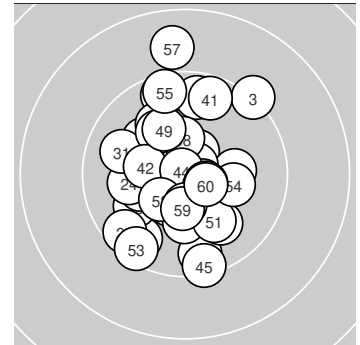

Ergebnis: **615.0** (587)  
 Serien: 103.3 103.7 102.2 102.7 102.3 100.8  
 Zähler: 48 11 1 0 0 0 0 0 0  
 Innenzehner: 33  
 Weitester: 1638 (57.), 1321 (3.), 1201 (45.)  
 beste Teiler: 32.6 (23.), 45.0 (33.), 68.4 (44.)  
 Trefferlage: 0.98 mm links, 0.01 mm hoch  
 Streuwert: 4.65, horizontal: 3.70, vertikal: 5.44

**Serie 1:**  
 10.2 ↘                      10.6 \*                      9.3 ↗                      10.6 \*                      10.8 \*  
 10.7 \*                      10.3 \*                      9.7 ↙                      10.4 \*                      10.7 \*  
 beste Teiler: 137.0 (5.), 167.0 (6.), 189.7 (10.)  
 Trefferlage: 0.32 mm links, 0.20 mm tief  
 Streuwert: 4.59, horizontal: 4.29, vertikal: 4.87

**Serie 5:**  
 9.7 ↑                      10.3 \*                      10.6 \*                      10.9 \*                      9.4 ↓  
 10.0 ↘                      10.6 \*                      10.2 ↓                      10.2 ↘                      10.4 \*  
 beste Teiler: 68.4 (44.), 244.2 (43.), 295.5 (47.)  
 Trefferlage: 0.95 mm rechts, 1.27 mm tief  
 Streuwert: 4.86, horizontal: 3.01, vertikal: 6.18

**Serie 6:**  
 10.1 ↘                      10.4 \*                      9.5 ↙                      10.2 →                      9.6 ↑  
 10.6 \*                      8.9 ↑                      10.5 \*                      10.4 \*                      10.6 \*  
 beste Teiler: 293.0 (56.), 301.8 (60.), 392.0 (58.)  
 Trefferlage: 0.14 mm rechts, 0.40 mm tief  
 Streuwert: 6.16, horizontal: 3.75, vertikal: 7.86