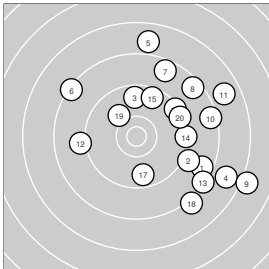

Ergebnis: **529** 166 Serien: 79 87
 187 95 92
 176 88 88
 Zähler: 15 26 13 5 1 0 Innenzehner: 9

kniend Wertung

liegend Wertung

stehend Wertung

Serie: 1 8.6 ➤ 9.1 ➤ 9.7 ↑ 7.8 ➤ 7.9 ↑ 8.4 ↘ 8.7 ↑ 8.6 ↗ 7.1 ➤ 8.5 ➤
 Serie: 2 7.8 ➤ 9.1 ← 8.4 ➤ 9.4 ➔ 9.6 ↑ 9.4 ↗ 9.7 ↓ 8.2 ↘ 10.1 ↘ 9.4 ➤

Serie: 1 10.3 ➤ 9.7 ↘ 10.5 * 10.3 * 10.2 ↘ 9.7 ↑ 10.0 ← 9.6 ↘ 8.8 ↑ 10.4 *
 Serie: 2 9.0 ↑ 9.4 ↘ 9.5 ↓ 9.0 ↓ 10.7 * 10.3 * 8.8 ↑ 9.6 ➤ 9.9 ↑ 10.3 *

Serie: 1 6.7 ➔ 10.8 * 10.4 * 9.1 ➤ 10.5 * 9.0 ↘ 9.5 ↘ 7.4 ↘ 10.0 ↑ 8.9 ↓
 Serie: 2 9.9 ↘ 8.2 ↓ 8.3 ➤ 9.9 ↘ 9.7 ↓ 9.4 ↘ 9.1 ➔ 10.0 ↑ 9.1 ↘ 8.9 ➤