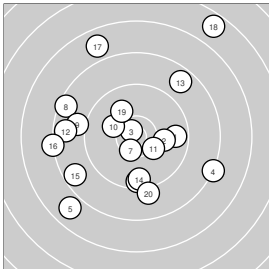

Ergebnis: **508** 173 Serien: 90 83
 186 95 91
 149 80 69
 Zähler: 12 25 13 5 2 2 Innenzehner: 5

kneid Wertung

liegend Wertung

stehend Wertung

Serie: 1 9.7 → 10.1 → 10.7 * 8.3 ↘ 7.9 ↙ 9.5 ↓ 10.5 * 8.5 ↖ 9.0 ← 10.2 ↖
 Serie: 2 10.3 * 8.7 ← 8.7 ↗ 9.6 ↓ 8.7 ↙ 8.3 ← 7.8 ↘ 6.7 ↗ 10.0 ↘ 9.1 ↓

Serie: 1 9.4 ↓ 10.2 ↗ 10.7 * 9.8 ↑ 9.0 ↓ 10.3 ↘ 9.6 ↗ 10.3 ↗ 10.2 ↑ 9.5 ↘
 Serie: 2 9.6 ↘ 9.4 ↓ 9.2 ↘ 9.7 → 9.2 ↓ 9.9 ↗ 9.8 ↑ 9.7 ↓ 9.6 ↘ 10.6 *

Serie: 1 6.7 ↑ 8.0 ↘ 9.0 ↓ 9.3 ↘ 8.9 ← 9.3 ↑ 7.1 ↗ 8.7 ↑ 8.9 ↗ 8.1 ↓
 Serie: 2 5.9 ↗ 8.6 → 2.8 ↓ 9.2 ↓ 7.8 ↘ 7.9 ↘ 9.1 → 8.5 ↓ 5.8 ↗ 9.1 ↗