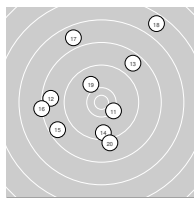

Ergebnis: **508** 173 Serien: 90 83
 186 95 91
 149 80 69
 Zähler: 12 25 13 5 2 2 Innenzehner: 5

kneid Wertung

liegend Wertung

stehend Wertung

Serie: 1 9.7 → 10.1 → 10.7 * 8.3 ↘ 7.9 ↙ 9.5 ↓ 10.5 * 8.5 ↖ 9.0 ← 10.2 ↖
 Serie: 2 10.3 * 8.7 ← 8.7 ↗ 9.6 ↓ 8.7 ↙ 8.3 ← 7.8 ↘ 6.7 ↗ 10.0 ↘ 9.1 ↓

Serie: 1 9.4 ↓ 10.2 ↗ 10.7 * 9.8 ↑ 9.0 ↓ 10.3 ↘ 9.6 ↗ 10.3 ↗ 10.2 ↑ 9.5 ↘
 Serie: 2 9.6 ↘ 9.4 ↓ 9.2 ↘ 9.7 → 9.2 ↓ 9.9 ↗ 9.8 ↑ 9.7 ↓ 9.6 ↘ 10.6 *

Serie: 1 6.7 ↑ 8.0 ↘ 9.0 ↓ 9.3 ↘ 8.9 ← 9.3 ↑ 7.1 ↗ 8.7 ↑ 8.9 ↗ 8.1 ↓
 Serie: 2 5.9 ↗ 8.6 → 2.8 ↓ 9.2 ↓ 7.8 ↘ 7.9 ↘ 9.1 → 8.5 ↓ 5.8 ↗ 9.1 ↗