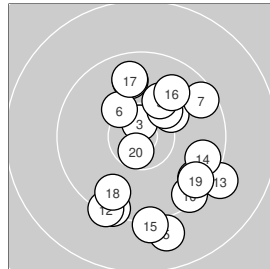

Ergebnis: **508** 173 Serien: 90 83
 186 95 91
 149 80 69
 Zähler: 12 25 13 5 2 2 Innenzehner: 5

kneid Wertung

liegend Wertung

stehend Wertung

Serie: 1 9.7 → 10.1 → 10.7 * 8.3 ↘ 7.9 ↙ 9.5 ↓ 10.5 * 8.5 ↖ 9.0 ← 10.2 ↖
 Serie: 2 10.3 * 8.7 ← 8.7 ↗ 9.6 ↓ 8.7 ↙ 8.3 ← 7.8 ↘ 6.7 ↗ 10.0 ↘ 9.1 ↓

Serie: 1 9.4 ↓ 10.2 ↗ 10.7 * 9.8 ↑ 9.0 ↓ 10.3 ↘ 9.6 ↗ 10.3 ↗ 10.2 ↑ 9.5 ↘
 Serie: 2 9.6 ↘ 9.4 ↓ 9.2 ↘ 9.7 → 9.2 ↓ 9.9 ↗ 9.8 ↑ 9.7 ↓ 9.6 ↘ 10.6 *

Serie: 1 6.7 ↑ 8.0 ↘ 9.0 ↓ 9.3 ↘ 8.9 ← 9.3 ↑ 7.1 ↗ 8.7 ↑ 8.9 ↗ 8.1 ↓
 Serie: 2 5.9 ↗ 8.6 → 2.8 ↓ 9.2 ↓ 7.8 ↘ 7.9 ↘ 9.1 → 8.5 ↓ 5.8 ↗ 9.1 ↗