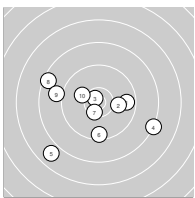

Ergebnis: **508** 173 Serien: 90 83
 186 95 91
 149 80 69
 Zähler: 12 25 13 5 2 2 Innenzehner: 5

kneid Wertung

liegend Wertung

stehend Wertung

Serie: 1 9.7 → 10.1 → 10.7 * 8.3 ↘ 7.9 ↙ 9.5 ↓ 10.5 * 8.5 ↖ 9.0 ← 10.2 ↖
 Serie: 2 10.3 * 8.7 ← 8.7 ↗ 9.6 ↓ 8.7 ↙ 8.3 ← 7.8 ↘ 6.7 ↗ 10.0 ↘ 9.1 ↓

Serie: 1 9.4 ↓ 10.2 ↗ 10.7 * 9.8 ↑ 9.0 ↓ 10.3 ↘ 9.6 ↗ 10.3 ↗ 10.2 ↑ 9.5 ↘
 Serie: 2 9.6 ↘ 9.4 ↓ 9.2 ↘ 9.7 → 9.2 ↓ 9.9 ↗ 9.8 ↑ 9.7 ↓ 9.6 ↘ 10.6 *

Serie: 1 6.7 ↑ 8.0 ↘ 9.0 ↓ 9.3 ↘ 8.9 ← 9.3 ↑ 7.1 ↗ 8.7 ↑ 8.9 ↗ 8.1 ↓
 Serie: 2 5.9 ↗ 8.6 → 2.8 ↓ 9.2 ↓ 7.8 ↘ 7.9 ↘ 9.1 → 8.5 ↓ 5.8 ↗ 9.1 ↗