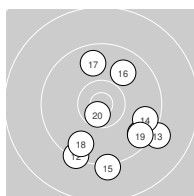

Ergebnis: **508** 173 Serien: 90 83
 186 95 91
 149 80 69
 Zähler: 12 25 13 5 2 2 Innenzehner: 5

kneid Wertung

liegend Wertung

stehend Wertung

Serie: 1 9.7 → 10.1 → 10.7 * 8.3 ↘ 7.9 ↙ 9.5 ↓ 10.5 * 8.5 ↖ 9.0 ← 10.2 ↖
 Serie: 2 10.3 * 8.7 ← 8.7 ↗ 9.6 ↓ 8.7 ↙ 8.3 ← 7.8 ↘ 6.7 ↗ 10.0 ↘ 9.1 ↓

Serie: 1 9.4 ↓ 10.2 ↗ 10.7 * 9.8 ↑ 9.0 ↓ 10.3 ↘ 9.6 ↗ 10.3 ↗ 10.2 ↑ 9.5 ↘
 Serie: 2 9.6 ↘ 9.4 ↓ 9.2 ↘ 9.7 → 9.2 ↓ 9.9 ↗ 9.8 ↑ 9.7 ↓ 9.6 ↘ 10.6 *

Serie: 1 6.7 ↑ 8.0 ↘ 9.0 ↓ 9.3 ↘ 8.9 ← 9.3 ↑ 7.1 ↗ 8.7 ↑ 8.9 ↗ 8.1 ↓
 Serie: 2 5.9 ↗ 8.6 → 2.8 ↓ 9.2 ↓ 7.8 ↘ 7.9 ↘ 9.1 → 8.5 ↓ 5.8 ↗ 9.1 ↗