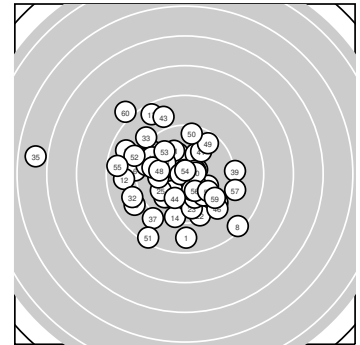

**Serie 1:**

8.8 ↓	8.8 ↖	10.1 ↗	10.0 ↙	9.9 ↘
9.3 ←	10.5 *	8.5 ↘	9.6 ↖	10.3 ↙

beste Teiler: 350.3 (7.), 560.4 (10.), 692.7 (3.)  
 Trefferlage: 2.76 mm links, 3.64 mm tief  
 Streuwert: 8.46, horizontal: 9.11, vertikal: 7.76

**Serie 2:**

10.2 ↖	8.9 ←	10.7 *	9.5 ↓	10.2 ↑
9.6 ↖	8.6 ↘	10.8 *	10.2 ↗	9.0 ↘

beste Teiler: 113.1 (18.), 204.8 (13.), 586.9 (15.)  
 Trefferlage: 5.81 mm links, 1.47 mm hoch  
 Streuwert: 6.99, horizontal: 6.25, vertikal: 7.65

**Serie 5:**

10.0 ↗	9.7 ↖	8.9 ↖	10.1 ↓	10.0 ←
9.4 ↘	9.8 ←	10.1 ←	9.7 ↗	9.6 ↑

beste Teiler: 695.7 (44.), 697.9 (48.), 721.6 (45.)  
 Trefferlage: 1.91 mm links, 3.15 mm hoch  
 Streuwert: 7.12, horizontal: 6.63, vertikal: 7.58

**Serie 6:**

8.5 ↙	9.1 ↖	9.9 ↘	10.8 *	8.7 ←
10.3 *	9.2 →	10.0 ↘	9.7 ↘	8.1 ↘

beste Teiler: 100.3 (54.), 523.7 (56.), 769.2 (58.)  
 Trefferlage: 3.26 mm links, 0.56 mm tief  
 Streuwert: 10.07, horizontal: 10.99, vertikal: 9.05