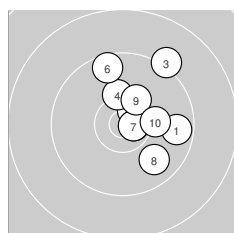

# KK liegend – Wertung – Junioren weibl.

StandNr: 45

Schönsee, Aurelia #999902171

StartNr: 180

20. August 2022 16:30

Weisswasseraner SV

Ergebnis: **600.5** (571)  
 Serien: 101.2 102.6 98.4 103.3 98.0 97.0  
 Zähler: 32 27 1 0 0 0 0 0 0  
 Innenzehner: 21  
 Weitester: 1661 (44.), 1559 (29.), 1441 (25.)  
 beste Teiler: 166.9 (24.), 200.5 (19.), 201.9 (7.)  
 Trefferlage: 1.41 mm rechts, 1.44 mm hoch  
 Streuwert: 5.89, horizontal: 5.64, vertikal: 6.14

**Serie 1:**  
 9.7 → 10.6 \* 9.2 ↗ 10.3 ↑ 10.7 \*  
 9.6 ↑ 10.7 \* 9.9 ↘ 10.3 \* 10.2 →  
 beste Teiler: 201.9 (7.), 210.7 (5.), 309.4 (2.)  
 Trefferlage: 3.47 mm rechts, 2.66 mm hoch  
 Streuwert: 4.77, horizontal: 3.98, vertikal: 5.46

**Serie 2:**  
 9.3 ↑ 10.6 \* 10.2 ↑ 10.6 \* 10.6 \*  
 10.6 \* 9.9 → 10.3 → 10.7 \* 9.8 →  
 beste Teiler: 200.5 (19.), 241.4 (12.), 248.8 (14.)  
 Trefferlage: 2.70 mm rechts, 2.28 mm hoch  
 Streuwert: 4.05, horizontal: 3.90, vertikal: 4.20

**Serie 6:**  
 9.5 ↑ 9.5 ↑ 9.9 ↘ 9.9 ↑ 9.4 ↗  
 9.4 ↖ 10.4 \* 9.3 ↖ 9.7 ← 10.0 ↗  
 beste Teiler: 426.7 (57.), 798.3 (60.), 806.5 (54.)  
 Trefferlage: 0.63 mm links, 2.39 mm hoch  
 Streuwert: 7.51, horizontal: 7.47, vertikal: 7.54