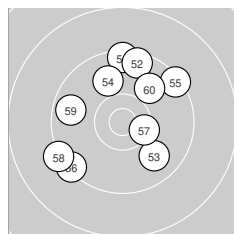

**Serie 1:**  
 9.7 → 10.6 \* 9.2 ↗ 10.3 ↑ 10.7 \*  
 9.6 ↑ 10.7 \* 9.9 ↘ 10.3 \* 10.2 →  
 beste Teiler: 201.9 (7.), 210.7 (5.), 309.4 (2.)  
 Trefferlage: 3.47 mm rechts, 2.66 mm hoch  
 Streuwert: 4.77, horizontal: 3.98, vertikal: 5.46

**Serie 2:**  
 9.3 ↑ 10.6 \* 10.2 ↑ 10.6 \* 10.6 \*  
 10.6 \* 9.9 → 10.3 → 10.7 \* 9.8 →  
 beste Teiler: 200.5 (19.), 241.4 (12.), 248.8 (14.)  
 Trefferlage: 2.70 mm rechts, 2.28 mm hoch  
 Streuwert: 4.05, horizontal: 3.90, vertikal: 4.20

**Serie 3:**  
 9.7 ↗ 9.4 ↑ 9.5 ↑ 10.7 \* 9.1 ↓  
 10.2 → 9.8 ↘ 10.4 \* 9.0 ↓ 10.6 \*  
 beste Teiler: 166.9 (24.), 287.1 (30.), 467.7 (28.)  
 Trefferlage: 2.24 mm rechts, 0.59 mm tief  
 Streuwert: 7.22, horizontal: 3.39, vertikal: 9.63

**Serie 6:**  
 9.5 ↑ 9.5 ↑ 9.9 ↘ 9.9 ↑ 9.4 ↗  
 9.4 ↖ 10.4 \* 9.3 ↖ 9.7 ← 10.0 ↗  
 beste Teiler: 426.7 (57.), 798.3 (60.), 806.5 (54.)  
 Trefferlage: 0.63 mm links, 2.39 mm hoch  
 Streuwert: 7.51, horizontal: 7.47, vertikal: 7.54