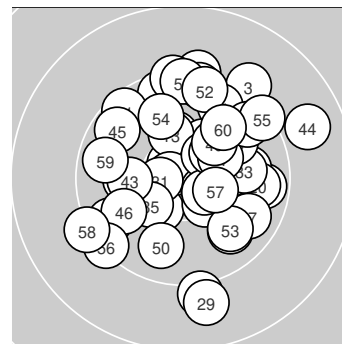

**Serie 1:**  
 9.7 → 10.6 \* 9.2 ↗ 10.3 ↑ 10.7 \*  
 9.6 ↑ 10.7 \* 9.9 ↘ 10.3 \* 10.2 →  
 beste Teiler: 201.9 (7.), 210.7 (5.), 309.4 (2.)  
 Trefferlage: 3.47 mm rechts, 2.66 mm hoch  
 Streuwert: 4.77, horizontal: 3.98, vertikal: 5.46

**Serie 2:**  
 9.3 ↑ 10.6 \* 10.2 ↑ 10.6 \* 10.6 \*  
 10.6 \* 9.9 → 10.3 → 10.7 \* 9.8 →  
 beste Teiler: 200.5 (19.), 241.4 (12.), 248.8 (14.)  
 Trefferlage: 2.70 mm rechts, 2.28 mm hoch  
 Streuwert: 4.05, horizontal: 3.90, vertikal: 4.20

**Serie 5:**  
 9.6 ↘ 9.7 ↖ 10.1 ← 8.9 → 9.7 ↘  
 9.9 ↖ 10.3 \* 9.7 ↗ 10.2 ↗ 9.9 ↓  
 beste Teiler: 526.6 (47.), 583.6 (49.), 656.4 (43.)  
 Trefferlage: 0.89 mm links, 1.61 mm hoch  
 Streuwert: 7.19, horizontal: 8.36, vertikal: 5.78

**Serie 6:**  
 9.5 ↑ 9.5 ↑ 9.9 ↘ 9.9 ↑ 9.4 ↗  
 9.4 ↖ 10.4 \* 9.3 ↖ 9.7 ← 10.0 ↗  
 beste Teiler: 426.7 (57.), 798.3 (60.), 806.5 (54.)  
 Trefferlage: 0.63 mm links, 2.39 mm hoch  
 Streuwert: 7.51, horizontal: 7.47, vertikal: 7.54