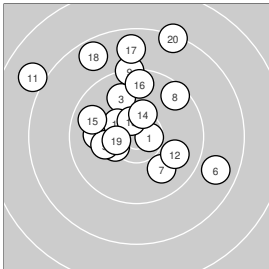

**KK 3x20 – Wertung –**

**Herren**

**StartNr: 188**

StandNr: 54

20. August 2022 10:37

**Schröder, Alexander** #44261081

Sgi Werder

Ergebnis: **556**      183    Serien:    94    89  
                                  196                            99    97  
                                  177                            84    93  
 Zähler:    30 19 9    1    1    0    Innenzehner: 17

kniend Wertung

liegend Wertung

stehend Wertung

Serie: 1    10.6 \*    10.0 ←    9.9 ↘    10.4 \*    10.2 ←    8.8 →    9.9 ↘    9.6 ↗    9.3 ↑    10.4 \*  
 Serie: 2    8.0 ↘    9.9 →    10.6 \*    10.4 \*    9.8 ←    9.7 ↑    8.8 ↑    8.7 ↘    10.4 \*    8.4 ↗

Serie: 1    10.0 ↘    10.3 \*    10.0 →    9.3 →    10.5 \*    10.3 \*    10.3 \*    10.8 \*    10.1 ↗    10.1 ↓  
 Serie: 2    9.5 ↘    10.1 →    10.1 ←    10.8 \*    10.3 \*    10.2 ↙    9.7 ←    10.9 \*    9.9 ↓    10.1 ↗

Serie: 1    9.1 ↑    9.2 ↙    10.1 →    8.9 ↙    10.2 ↓    8.1 ↘    9.7 ↓    6.3 →    8.9 ↘    7.3 ←  
 Serie: 2    9.3 →    10.8 \*    9.2 →    9.9 ↘    10.0 ←    10.4 \*    8.5 ↘    10.8 \*    9.9 ↘    9.6 ↑