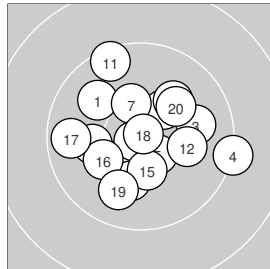

**KK 3x20 – Wertung –**

**Herren**

**StartNr: 188**

StandNr: 54

20. August 2022 10:37

**Schröder, Alexander** #44261081

Sgi Werder

Ergebnis: **556**      183    Serien:    94    89  
                                  196                            99    97  
                                  177                            84    93  
 Zähler:    30 19 9    1    1    0    Innenzehner: 17

kniend Wertung

liegend Wertung

stehend Wertung

Serie: 1    10.6 \*    10.0 ←    9.9 ↘    10.4 \*    10.2 ←    8.8 →    9.9 ↘    9.6 ↗    9.3 ↑    10.4 \*  
 Serie: 2    8.0 ↘    9.9 →    10.6 \*    10.4 \*    9.8 ←    9.7 ↑    8.8 ↑    8.7 ↘    10.4 \*    8.4 ↗

Serie: 1    10.0 ↘    10.3 \*    10.0 →    9.3 →    10.5 \*    10.3 \*    10.3 \*    10.8 \*    10.1 ↗    10.1 ↓  
 Serie: 2    9.5 ↘    10.1 →    10.1 ←    10.8 \*    10.3 \*    10.2 ↙    9.7 ←    10.9 \*    9.9 ↓    10.1 ↗

Serie: 1    9.1 ↑    9.2 ↙    10.1 →    8.9 ↙    10.2 ↓    8.1 ↘    9.7 ↓    6.3 →    8.9 ↘    7.3 ←  
 Serie: 2    9.3 →    10.8 \*    9.2 →    9.9 ↘    10.0 ←    10.4 \*    8.5 ↘    10.8 \*    9.9 ↘    9.6 ↑