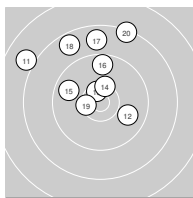

**KK 3x20 – Wertung –**

**Herren**

**StartNr: 188**

StandNr: 54

20. August 2022 10:37

**Schröder, Alexander** #44261081

Sgi Werder

Ergebnis: **556**      183    Serien:    94    89  
                                  196                            99    97  
                                  177                            84    93  
 Zähler:    30 19 9    1    1    0    Innenzehner: 17

kniend Wertung

liegend Wertung

stehend Wertung

Serie: 1    10.6 \*    10.0 ←    9.9 ↘    10.4 \*    10.2 ←    8.8 →    9.9 ↘    9.6 ↗    9.3 ↑    10.4 \*  
 Serie: 2    8.0 ↘    9.9 →    10.6 \*    10.4 \*    9.8 ←    9.7 ↑    8.8 ↑    8.7 ↘    10.4 \*    8.4 ↗

Serie: 1    10.0 ↘    10.3 \*    10.0 →    9.3 →    10.5 \*    10.3 \*    10.3 \*    10.8 \*    10.1 ↗    10.1 ↓  
 Serie: 2    9.5 ↘    10.1 →    10.1 ←    10.8 \*    10.3 \*    10.2 ↙    9.7 ←    10.9 \*    9.9 ↓    10.1 ↗

Serie: 1    9.1 ↑    9.2 ↙    10.1 →    8.9 ↙    10.2 ↓    8.1 ↘    9.7 ↓    6.3 →    8.9 ↘    7.3 ←  
 Serie: 2    9.3 →    10.8 \*    9.2 →    9.9 ↘    10.0 ←    10.4 \*    8.5 ↘    10.8 \*    9.9 ↘    9.6 ↑