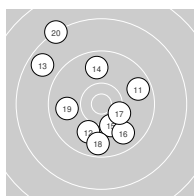

Ergebnis: **508**      165    Serien:    82    83  
                          186                            95    91  
                          157                            79    78  
 Zähler:    14 16 20 6 2 2    Innenzehner: 3

kniend Wertung

liegend Wertung

stehend Wertung

Serie: 1    8.0 ←    8.1 ↘    8.1 ←    8.2 ↗    8.0 →    6.6 ←    8.4 ←    10.2 ↘    8.0 →    10.0 ↗  
 Serie: 2    10.3 \*    9.6 →    7.3 ↗    9.5 ↘    8.1 ↘    8.4 ↗    7.7 ↘    7.6 ←    8.5 ←    10.3 \*

Serie: 1    10.0 ↘    9.9 ←    10.1 →    10.3 ↘    9.9 ↗    10.2 ←    9.7 ↘    9.7 ↗    10.3 ↘    9.1 ←  
 Serie: 2    9.7 →    10.0 ↘    8.8 ↘    9.8 ↑    10.2 ↘    9.8 ↘    10.3 \*    9.7 ↓    9.9 ←    8.3 ↘

Serie: 1    6.4 ↗    5.1 ←    10.0 ↘    9.3 →    9.2 ←    8.5 ↘    7.3 →    9.1 ↑    8.4 ↑    8.7 →  
 Serie: 2    8.7 ↓    10.1 ↘    5.3 ↑    8.6 ↗    8.7 ↘    7.7 ↗    9.5 ←    7.4 ↘    8.9 ↑    8.0 ↗