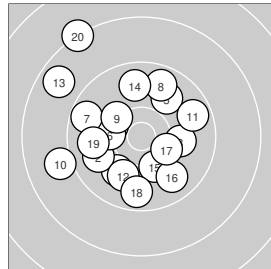

Ergebnis: **508**      165    Serien:    82    83  
                          186                            95    91  
                          157                            79    78  
 Zähler:    14 16 20 6 2 2    Innenzehner: 3

kniend Wertung

liegend Wertung

stehend Wertung

Serie: 1    8.0 ←    8.1 ↘    8.1 ←    8.2 ↗    8.0 →    6.6 ←    8.4 ←    10.2 ↘    8.0 →    10.0 ↗  
 Serie: 2    10.3 \*    9.6 →    7.3 ↗    9.5 ↘    8.1 ↘    8.4 ↗    7.7 ↘    7.6 ←    8.5 ←    10.3 \*

Serie: 1    10.0 ↘    9.9 ←    10.1 →    10.3 ↘    9.9 ↗    10.2 ←    9.7 ↘    9.7 ↗    10.3 ↘    9.1 ←  
 Serie: 2    9.7 →    10.0 ↘    8.8 ↘    9.8 ↑    10.2 ↘    9.8 ↘    10.3 \*    9.7 ↓    9.9 ←    8.3 ↘

Serie: 1    6.4 ↗    5.1 ←    10.0 ↘    9.3 →    9.2 ←    8.5 ↘    7.3 →    9.1 ↑    8.4 ↑    8.7 →  
 Serie: 2    8.7 ↓    10.1 ↘    5.3 ↑    8.6 ↗    8.7 ↘    7.7 ↗    9.5 ←    7.4 ↘    8.9 ↑    8.0 ↗